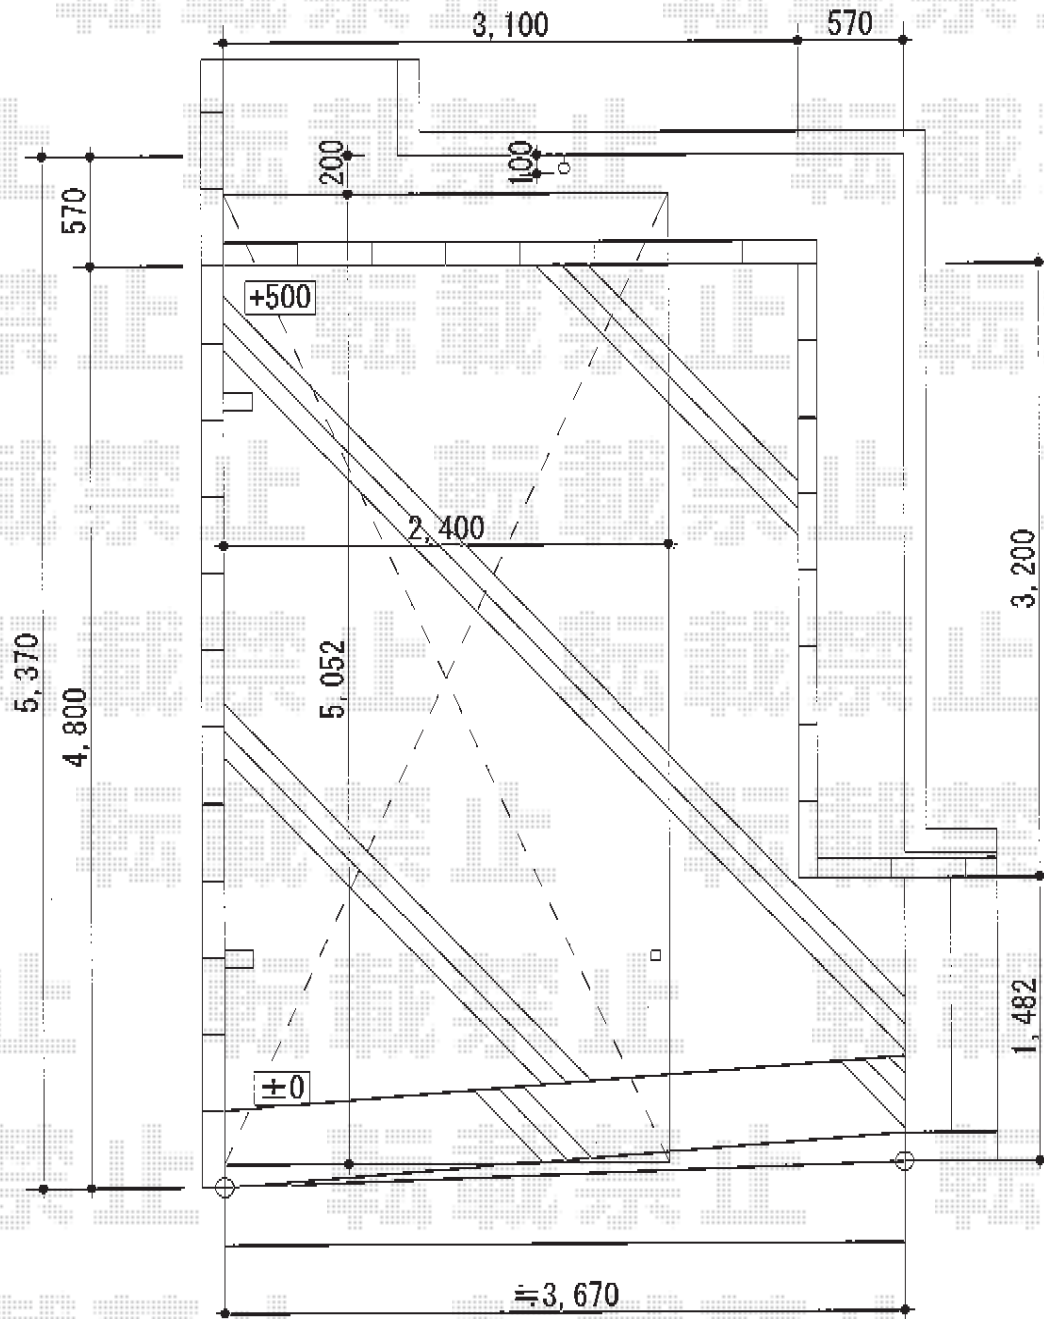

プレシオスポート 積雪～20cm対応

Value Select プレシオスポート 積雪～20cm対応

幅= 2,400mm

奥行= 5,052mm

色： グレースブラウン

屋根材： ポリカーボネート（ガラスマット）

柱仕様： ハイルフ柱仕様（有効高 約2,250mm）

担当者