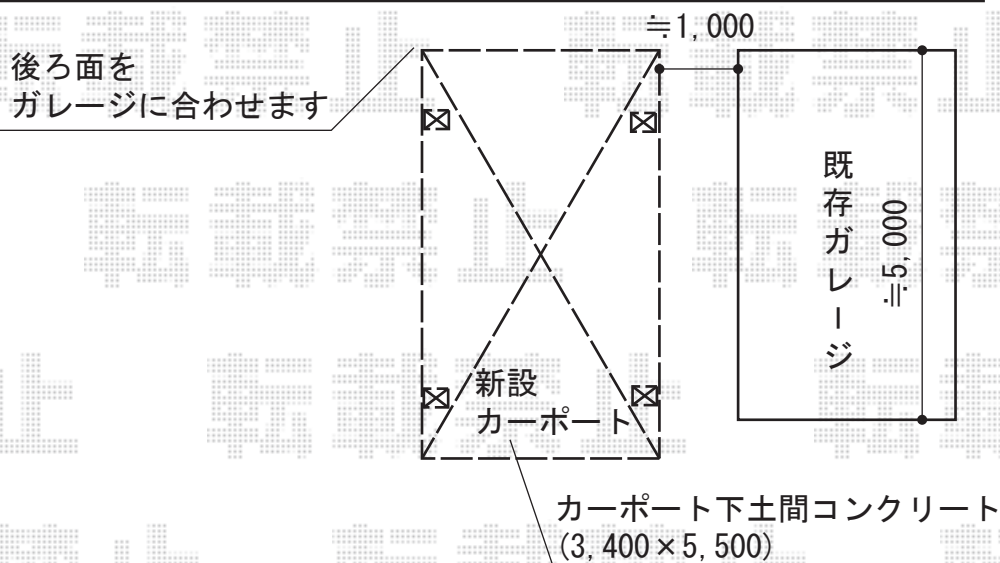

カーポート 施工概略図

トステム テリオスポートIII 900 角柱4本 積雪~30cm対応
幅= 3,084mm
奥行= 5,453mm
色： ナチュラルシルバー
屋根材： 【遮光タイプ】 スチール折板（ペフ無）
柱仕様： 標準柱仕様（有効高 約2,300mm）
横材： なし

建物

担当者

西村