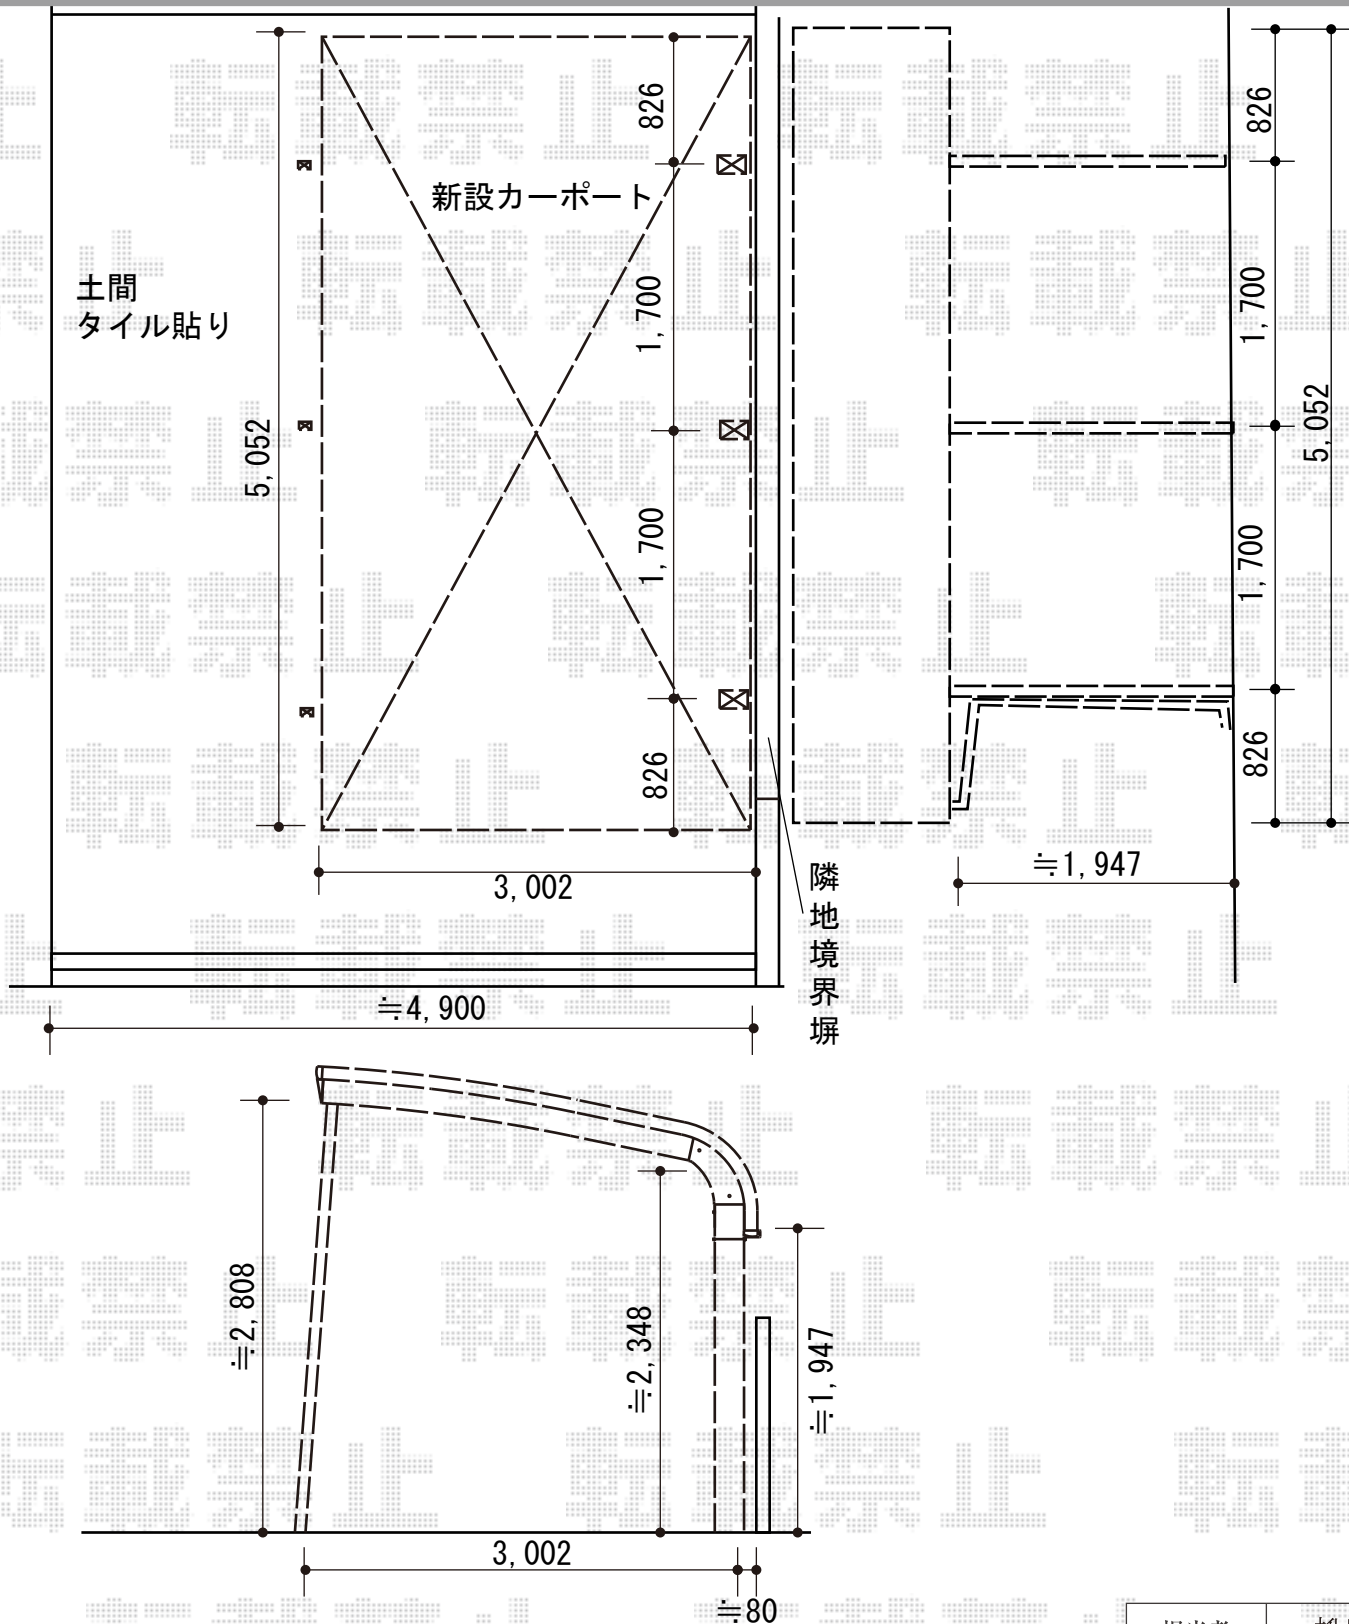

# カーポート 施工概略図

YKK AP レイナキャップポートグラン50 積雪~50cm対応  
 幅= 3,002mm  
 奥行= 5,052mm  
 色: プラチナステン  
 屋根材: 熱線遮断ポリカーボネート (アースブルーマット調)  
 柱仕様: ハイルフ柱仕様 (有効高 約2,348mm)

YKK AP 屋根ふき材補強部品  
 数量: 1セット  
 色: カームブラック

YKK AP レイナキャップポートグラン50用着脱式サポート  
 標準・ハイルフ兼用 3本入り  
 色: プラチナステン