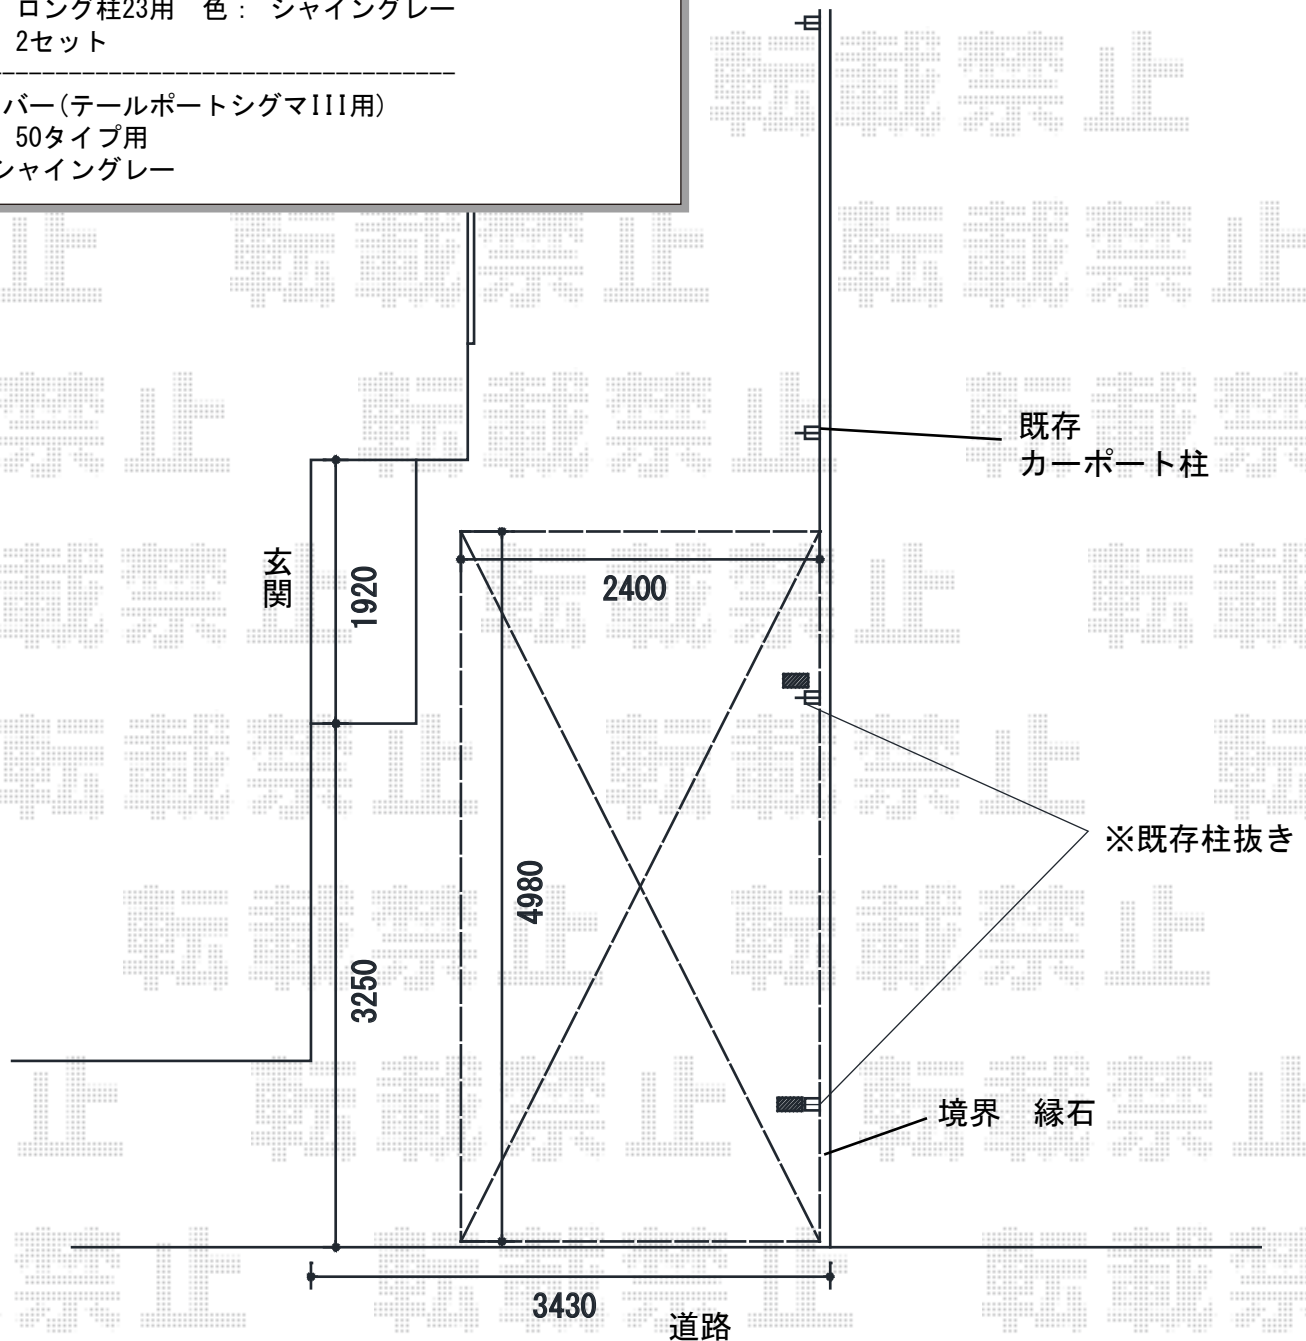

カーポート 施工概略図

トステム テールポートシグマIII 積雪~20cm対応
幅= 2,400mm
奥行= 4,980mm
色: シャイングレー
屋根材: 熱線吸収アクアポリカーボネート (ライトブルー)
柱仕様: ロング柱23仕様 (有効高 約2,300mm)

着脱式サポート(補助柱)(1本入り)
仕様: ロング柱23用 色: シャイングレー
数量: 2セット

落雪カバー(テールポートシグマIII用)
仕様: 50タイプ用
色: シャイングレー