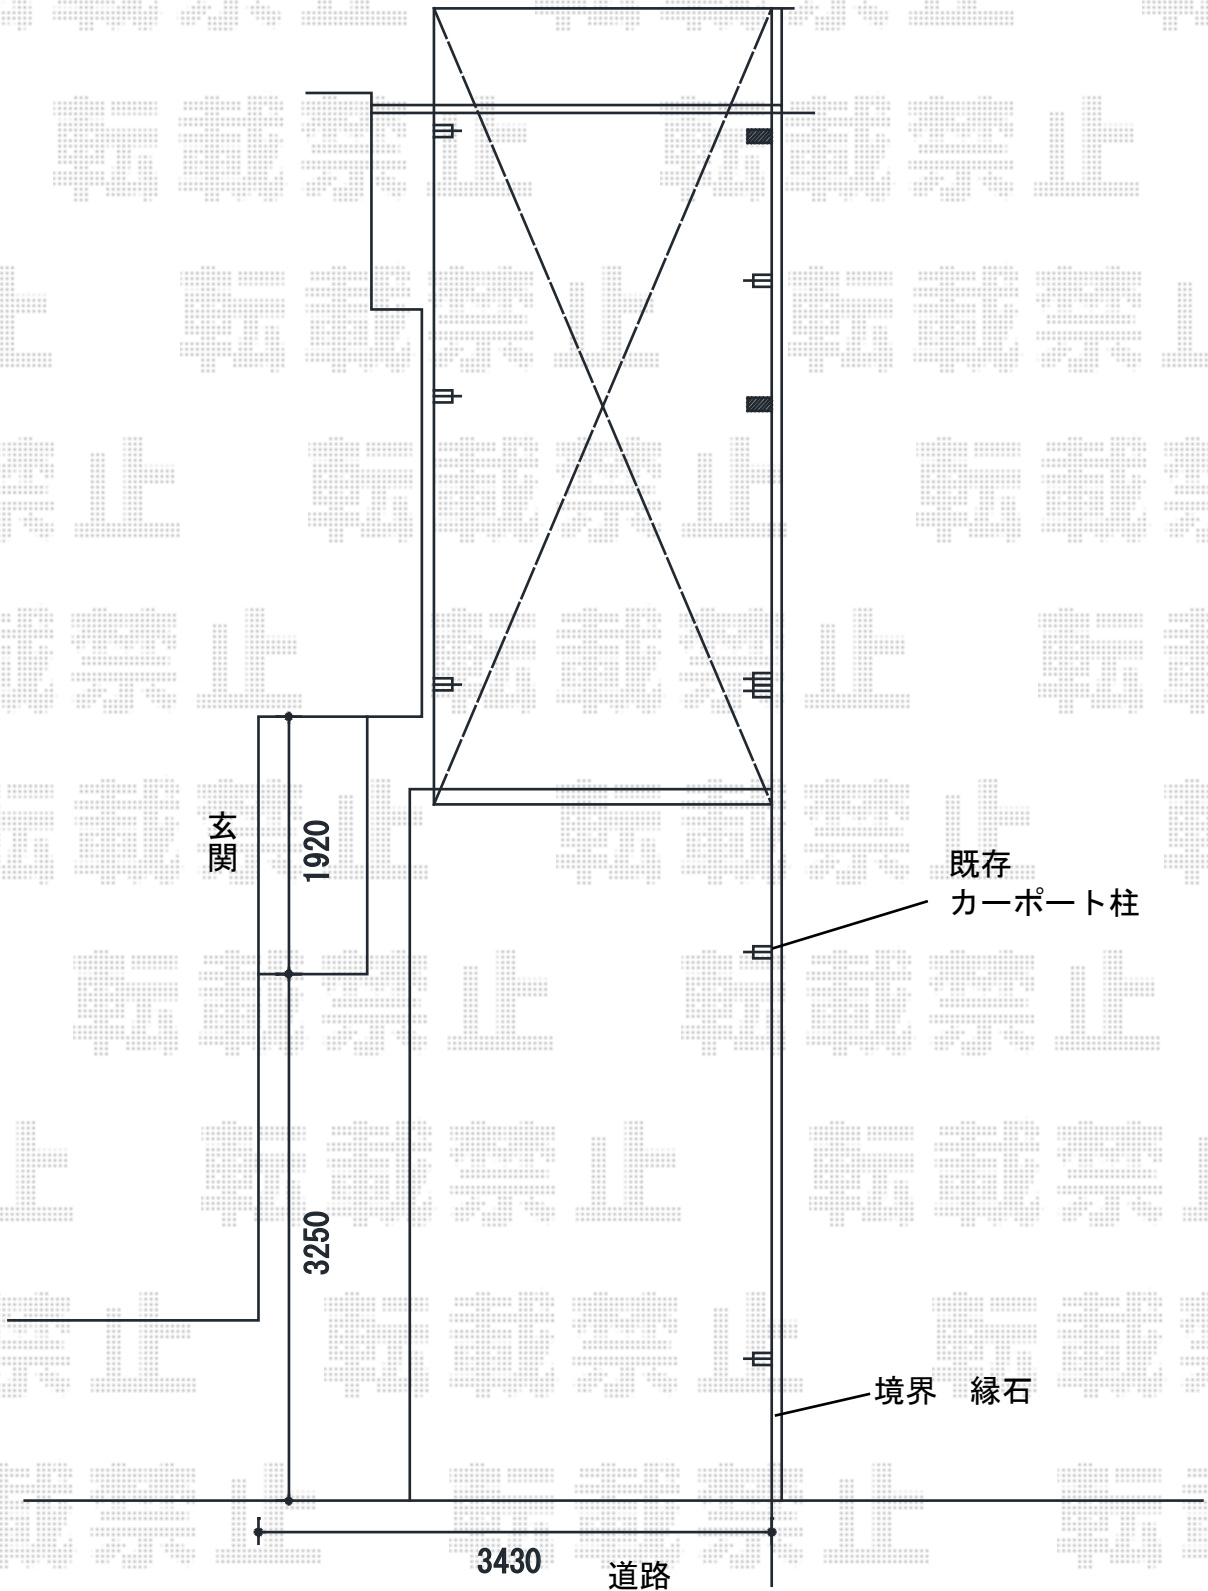

カーポート 施工概略図

トステム レグナスポートシグマIII 3000 積雪~100cm対応
幅= 2,692mm
奥行= 5,600mm
色： シャイングレー
屋根材： 熱線吸収アクアポリカーボネート（ライトブルー）
柱仕様： 標準柱仕様（有効高 約1,800mm）

担当者

酒井