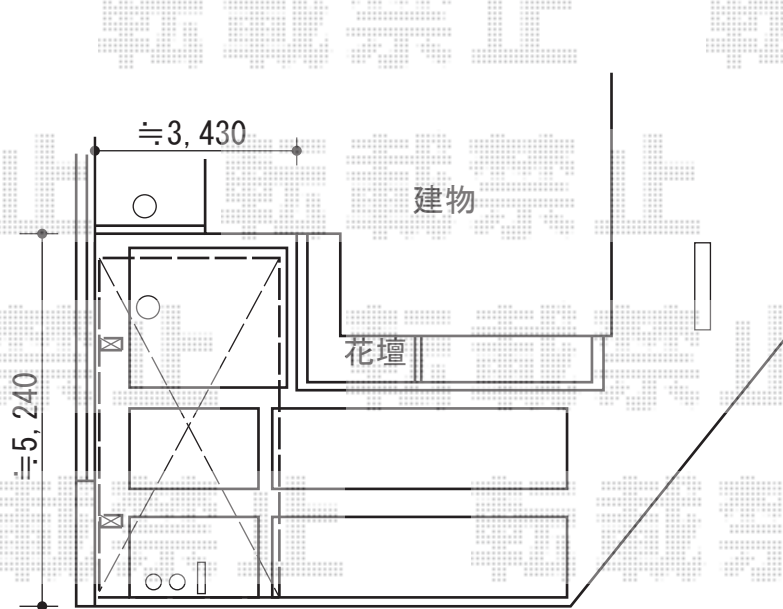

カーポート 施工概略図

YKK AP レイナポートグラン 積雪～20cm対応
幅= 3,000mm
奥行= 5,052mm
色： プラチナステン
屋根材： 熱線遮断ポリカーボネート(トーマイマット)
柱仕様： ハイルーフ柱仕様(有効高 約2,350mm)

担当者

酒井