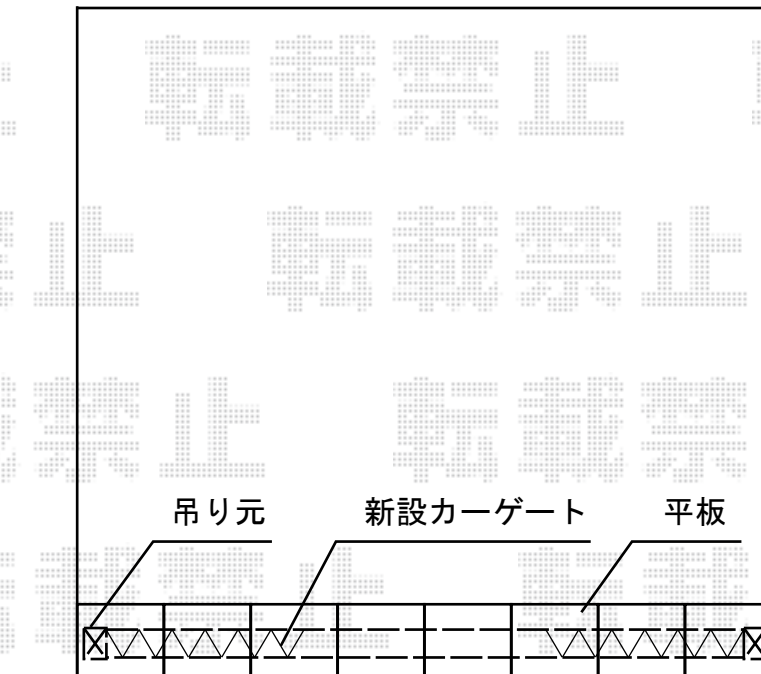

トリップゲート RB型 ノンレール 片開き 44S 施工概略図

Value Select トリップゲート RB型 ノンレール 片開き 44S

開口幅=4,317mm

全幅=4,417mm

たたみ幅=479.5mm

高さ=1,200mm

色：ステンカラー

キャスター数：3箇所

落棒数：2本

担当者

黒田