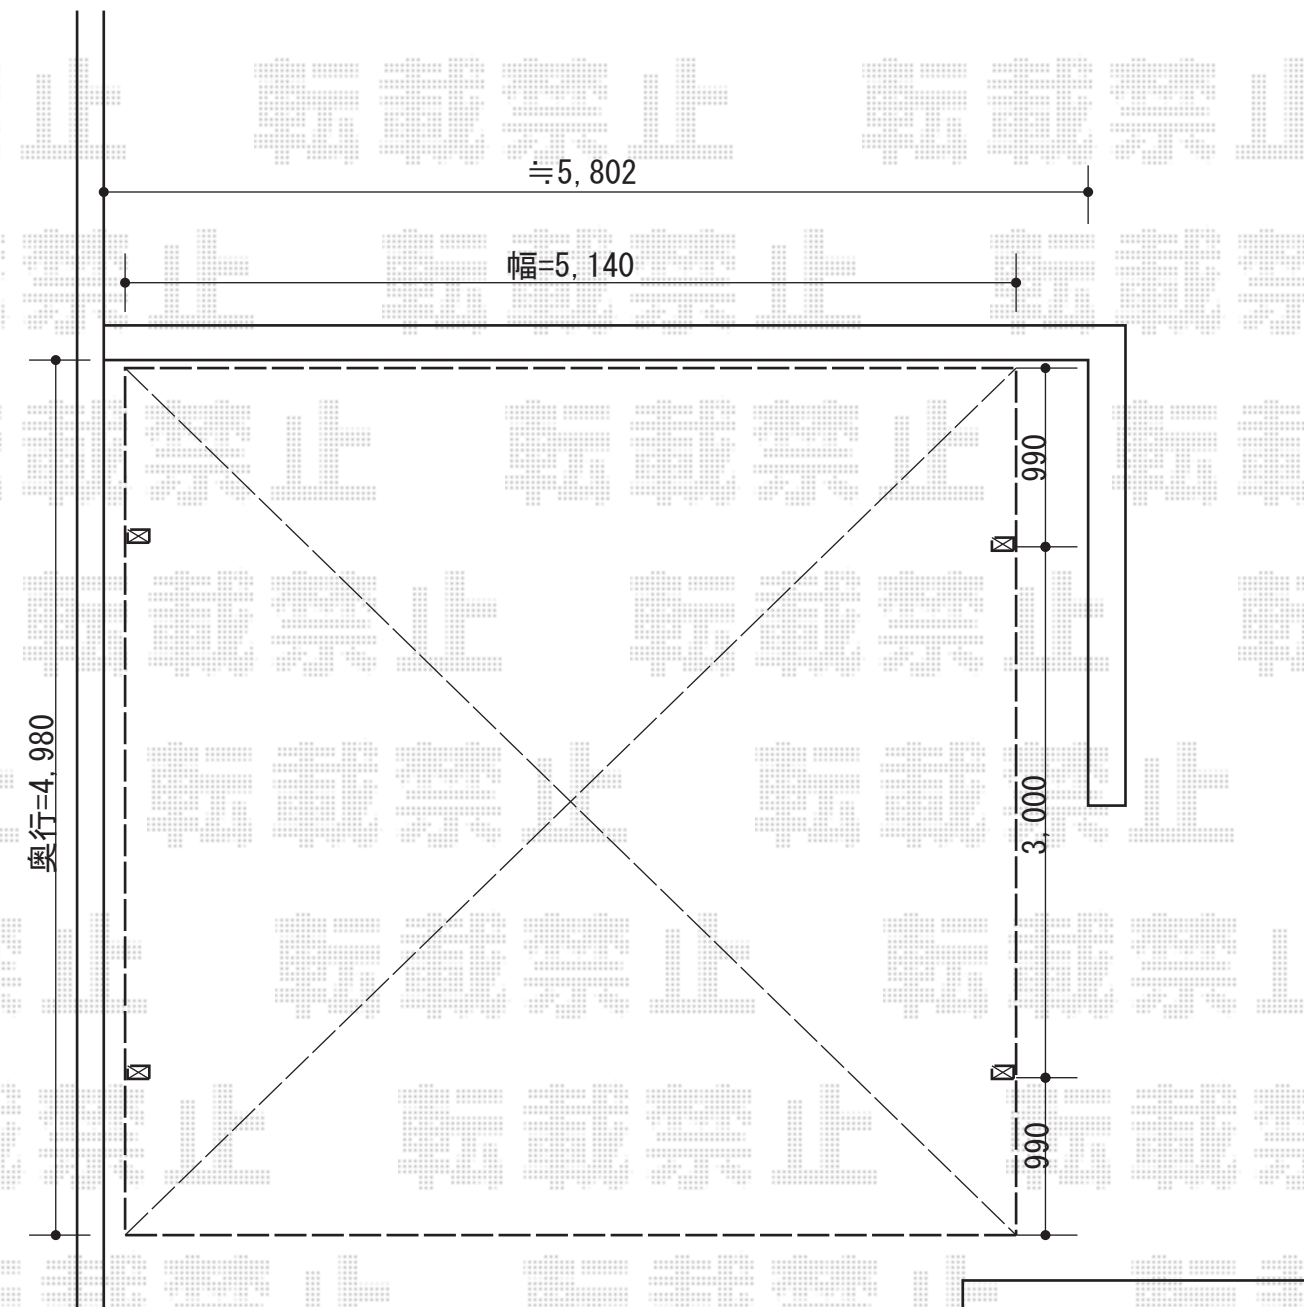

# カーポート 施工概略図

トステム カーブポートシグマIII ワイド 積雪~20cm対応  
幅= 5,140mm  
奥行= 4,980mm  
色： シャイングレー  
屋根材： 熱線吸収アクアポリカーボネート（ライトブルー）  
柱仕様： ロング柱23仕様（有効高 約2,300mm）

※外構工事前の為、設置位置は当日合わせとなります

担当者

栢田