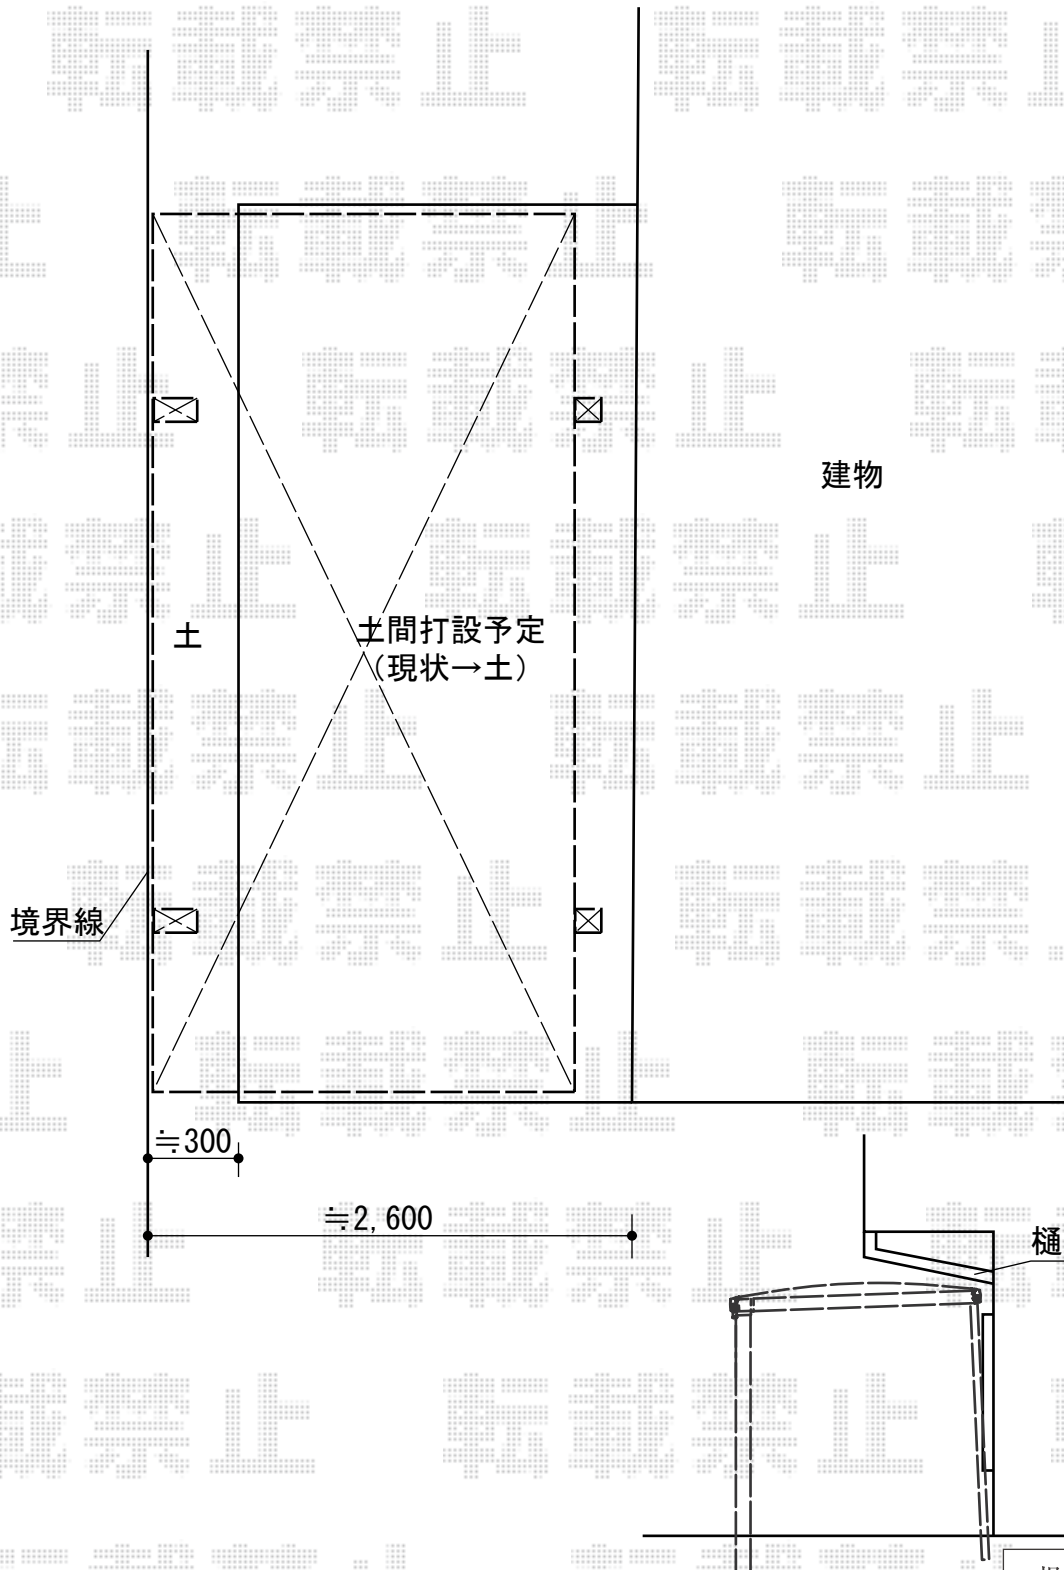

カーポート 施工概略図

TOEX キューブポート 積雪~20cm対応
幅= 2,406mm
奥行= 5,700mm
色： アイボリーホワイト
屋根材： ポリカーボネート（クリアマット・すりガラス調）
柱仕様： ロング柱28仕様（有効高 約2,800mm）

TOEX 固定式サポートS 1本入り
色： アイボリーホワイト
柱仕様： H28柱仕様
数量： 2セット

担当者

栢田