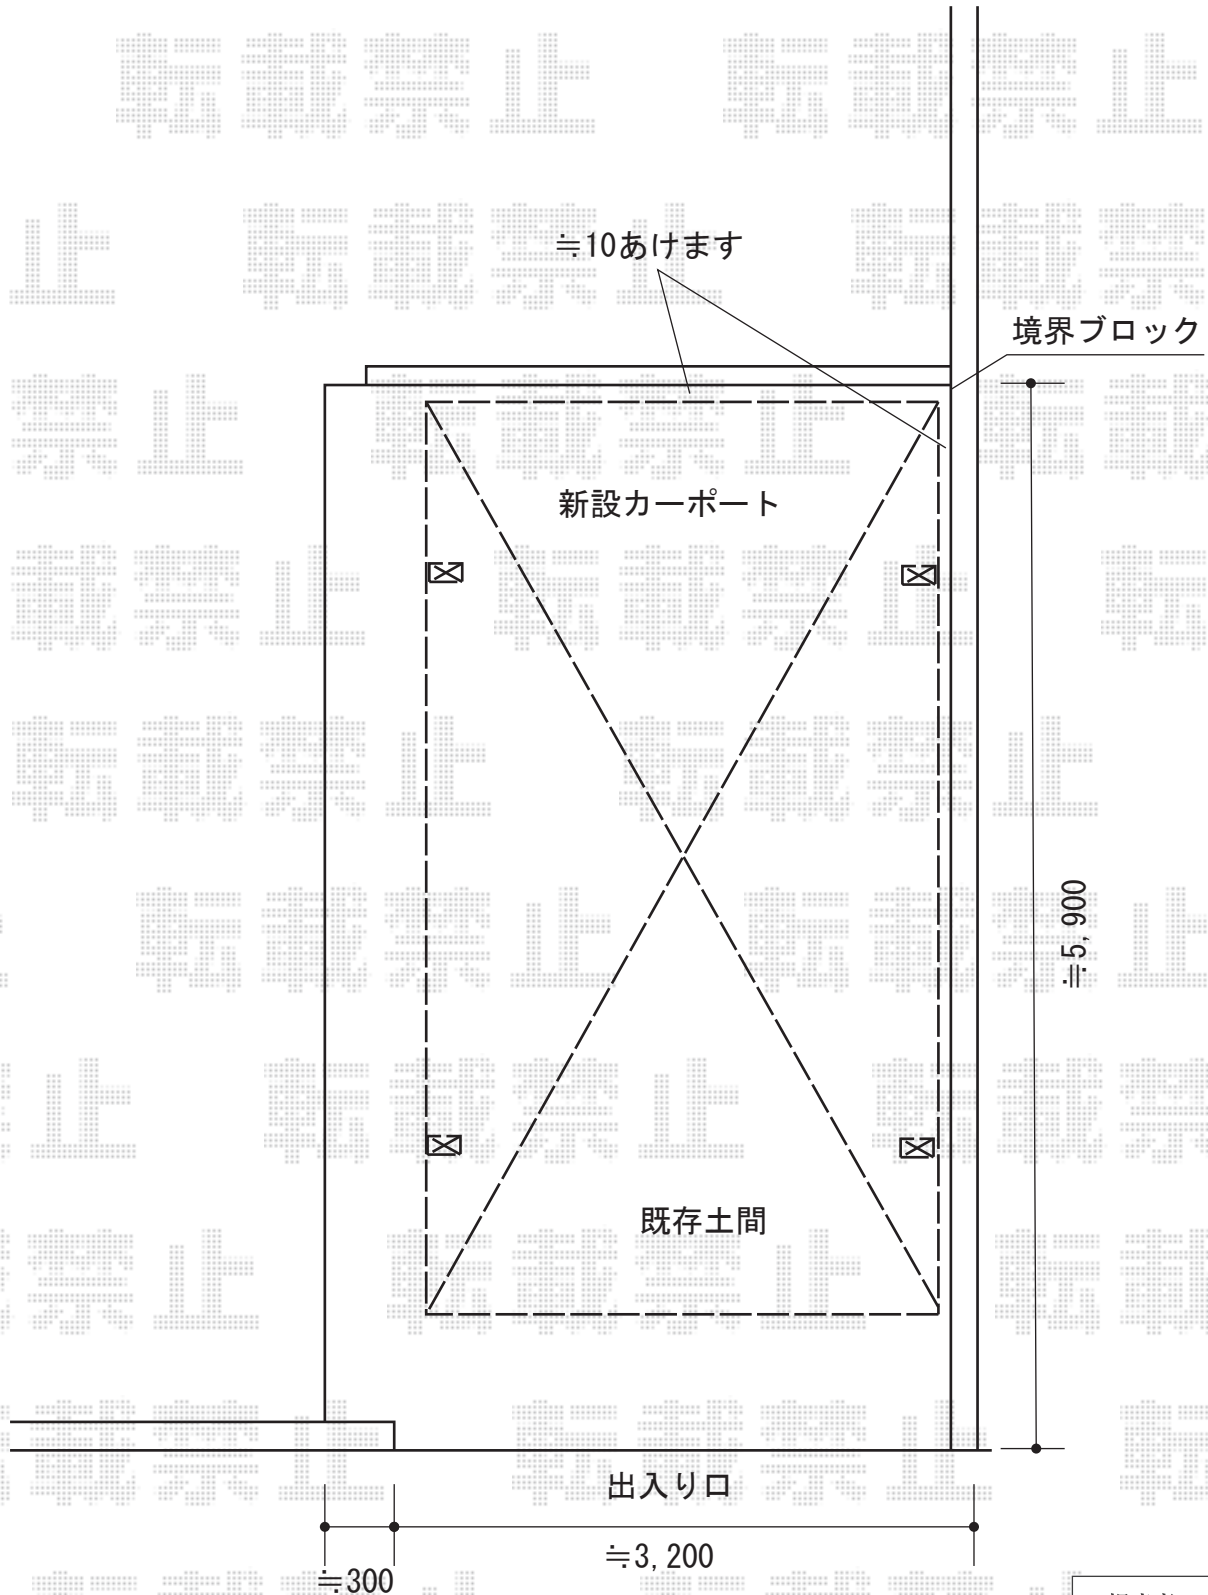

レイナワンポートグラン 積雪～20cm対応 施工概略図

YKK AP レイナワンポートグラン 積雪～20cm対応

幅= 2,738mm

奥行= 5,052mm

色： プラチナステン

屋根材： 熱線遮断ポリカーボネート（アースブルーマット調）

柱仕様： 標準柱仕様（有効高 約2,000mm）

担当者