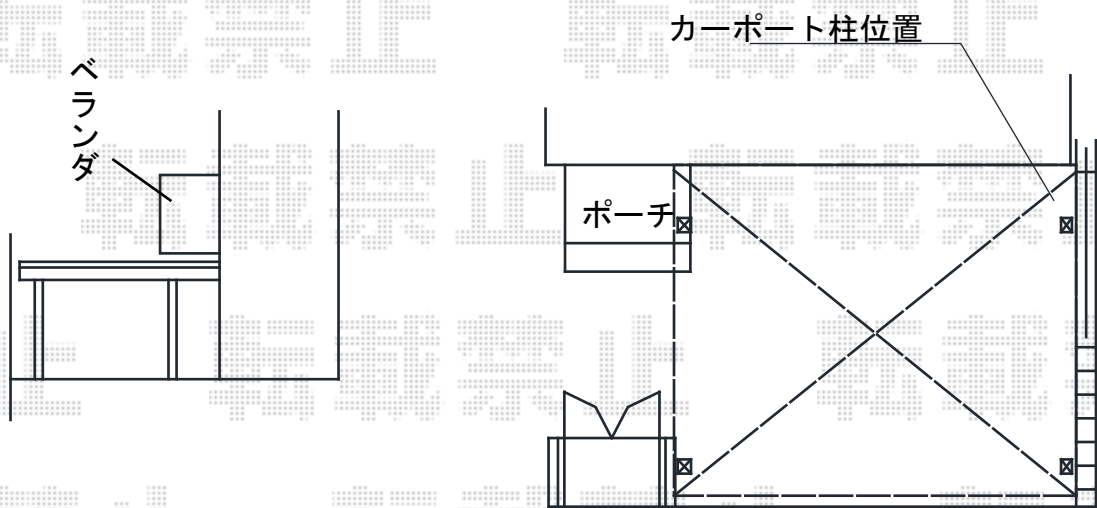

カーポート 施工概略図

トステム カーブポートシグマIII ワイド 積雪~20cm対応
幅= 4,837mm
奥行= 4,980mm
色： ホワイト
屋根材： 熱線吸収アクアポリカーボネート（ライトブルー）
柱仕様： ロング柱28仕様（有効高 約2,800mm）

担当者

酒井