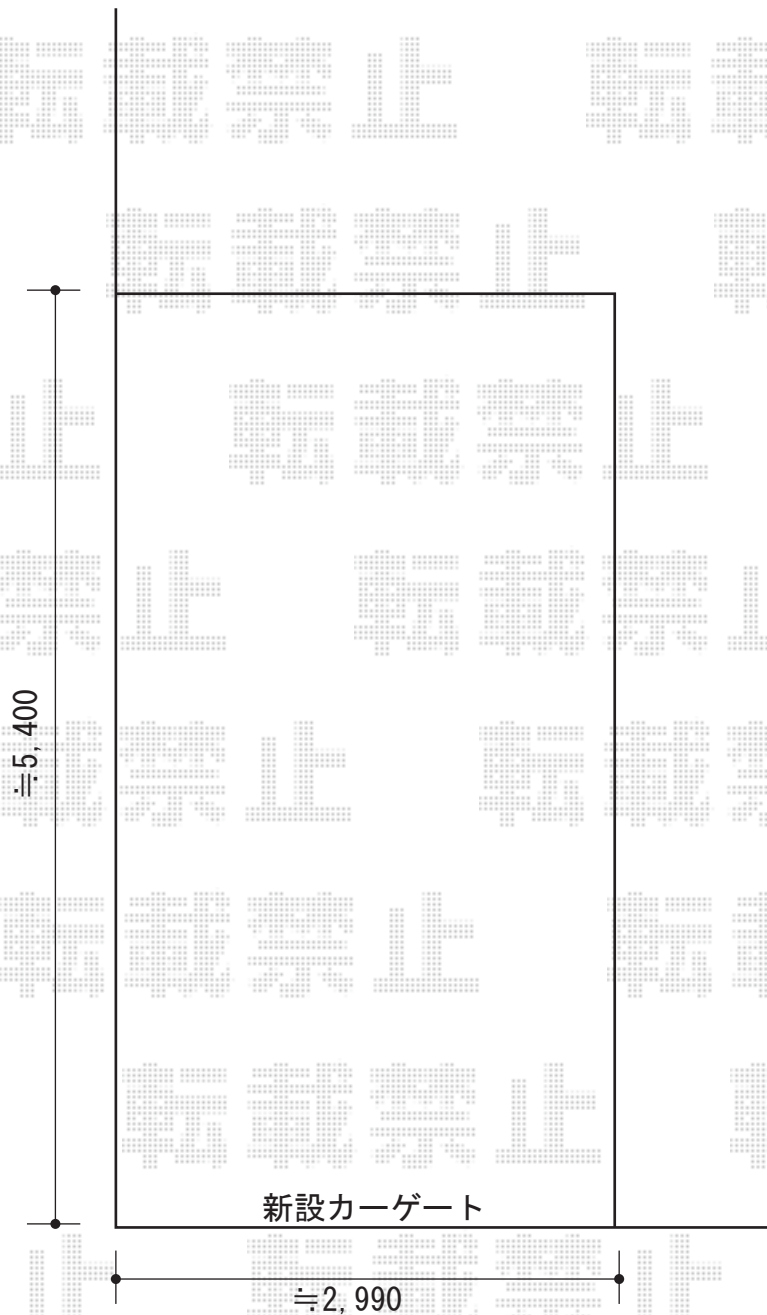

カーゲート 施工概略図

Value Select トリップゲート REHG-A 片開き 30S
開口幅= 2,870mm
全幅= 3,020mm
たたみ幅= 587mm
高さ= 1,231mm
色: ブラック
落棒数: 1本

担当者

酒井