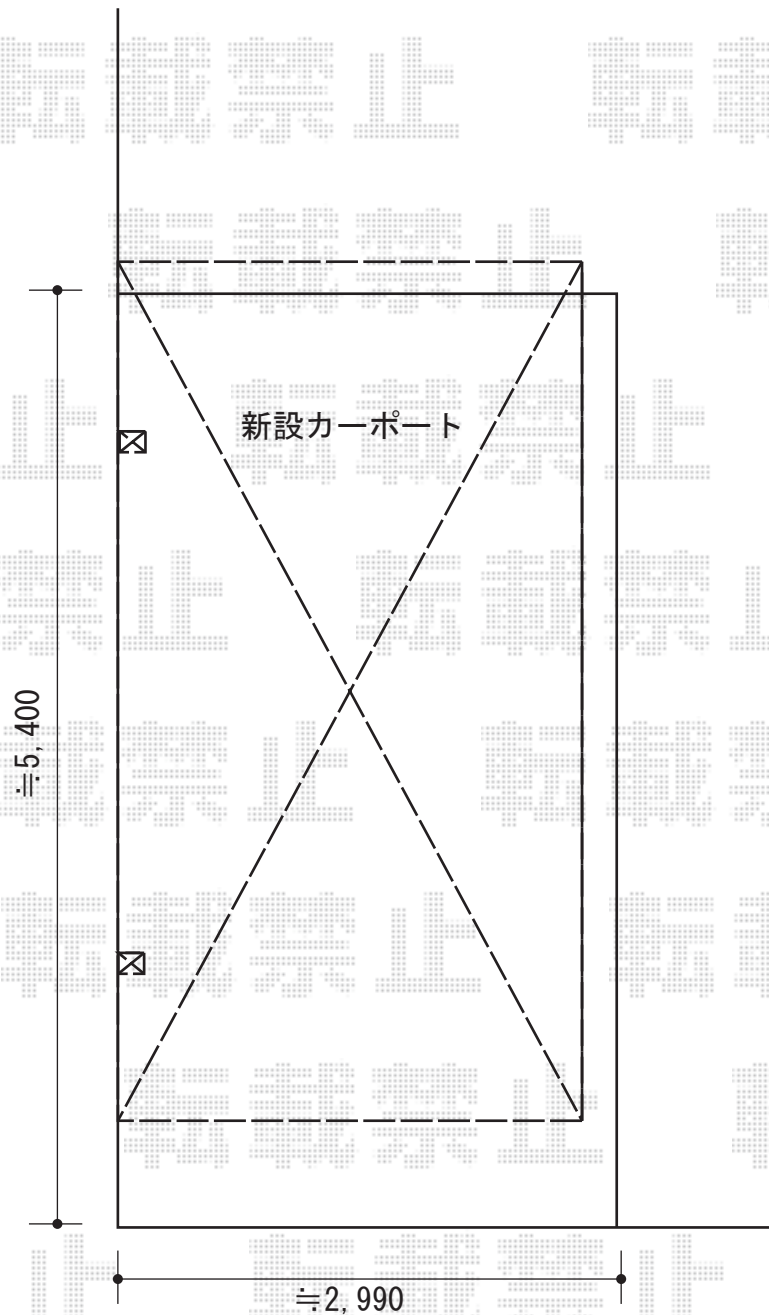

# カーポート 施工概略図

YKK AP レイナポートグラン 積雪~20cm対応  
幅= 2,700mm  
奥行= 5,052mm  
色: ブラウン  
屋根材: 熱線遮断ポリカーボネート (アースブルーマット調)  
柱仕様: ハイルフ柱仕様 (有効高 約2,350mm)

着脱式サポート(2本入り)  
仕様: 標準・ハイルフ兼用  
色: ブラウン

担当者

酒井