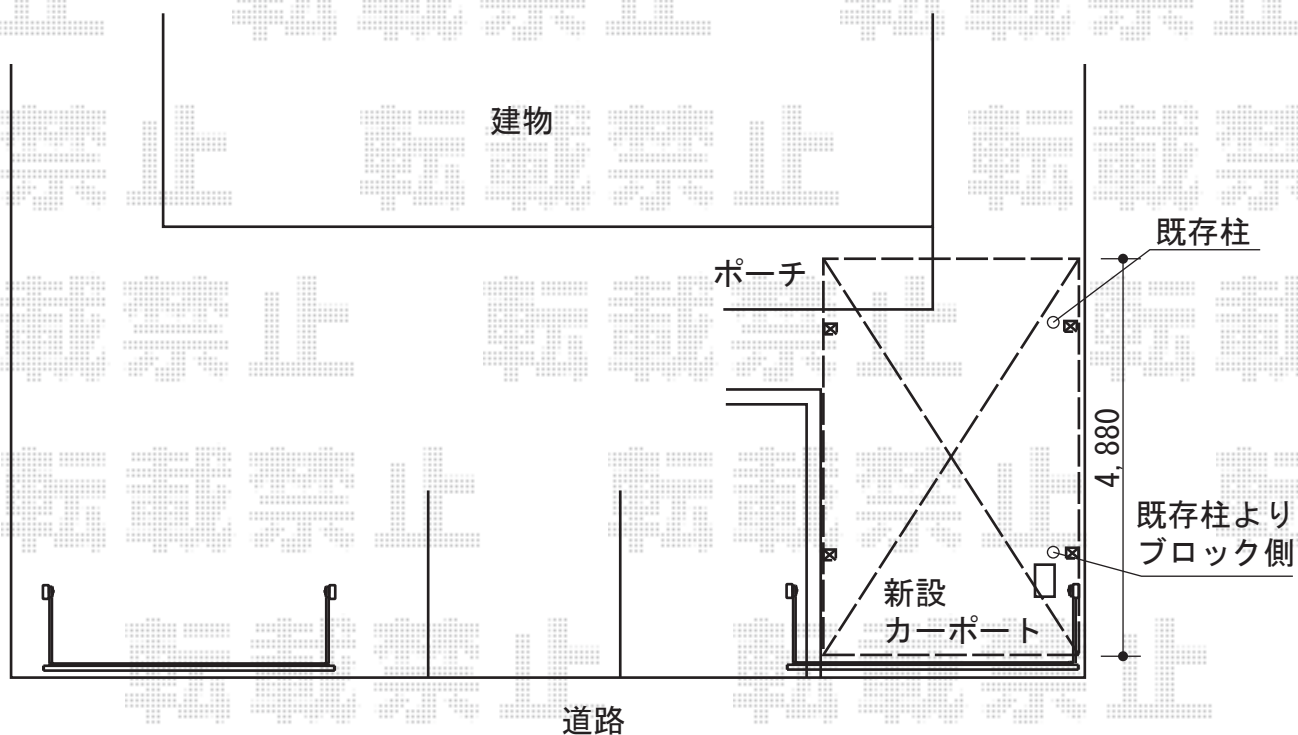

カルエードシグマIII 積雪～20cm対応

トステム カルエードシグマIII 積雪～20cm対応

幅= 3,057mm

奥行= 4,980mm

色： シャイングレー

屋根材： 熱線吸収ポリカーボネート（ライトブルーマット調）

柱仕様： ロング柱23仕様（有効高 約2,300mm）

担当者

竹下