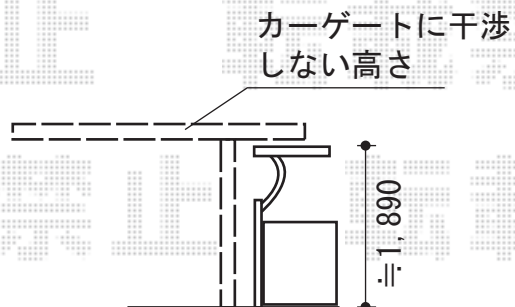

カルエードシグマIII 積雪～20cm対応

トステム カルエードシグマIII 積雪～20cm対応

幅= 3,057mm

奥行= 4,980mm

色： シャイングレー

屋根材： 熱線吸収ポリカーボネート（ライトブルーマット調）

柱仕様： ロング柱23仕様（有効高 約2,300mm）

担当者

竹下