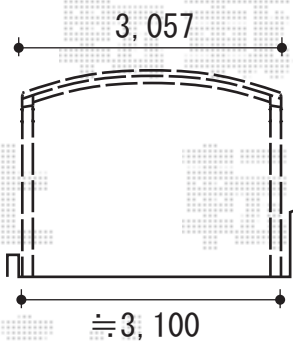

カルエードシグマIII 積雪～20cm対応

トステム カルエードシグマIII 積雪～20cm対応

幅= 3,057mm

奥行= 4,980mm

色： シャイングレー

屋根材： 熱線吸収ポリカーボネート（ライトブルーマット調）

柱仕様： ロング柱23仕様（有効高 約2,300mm）

担当者

竹下