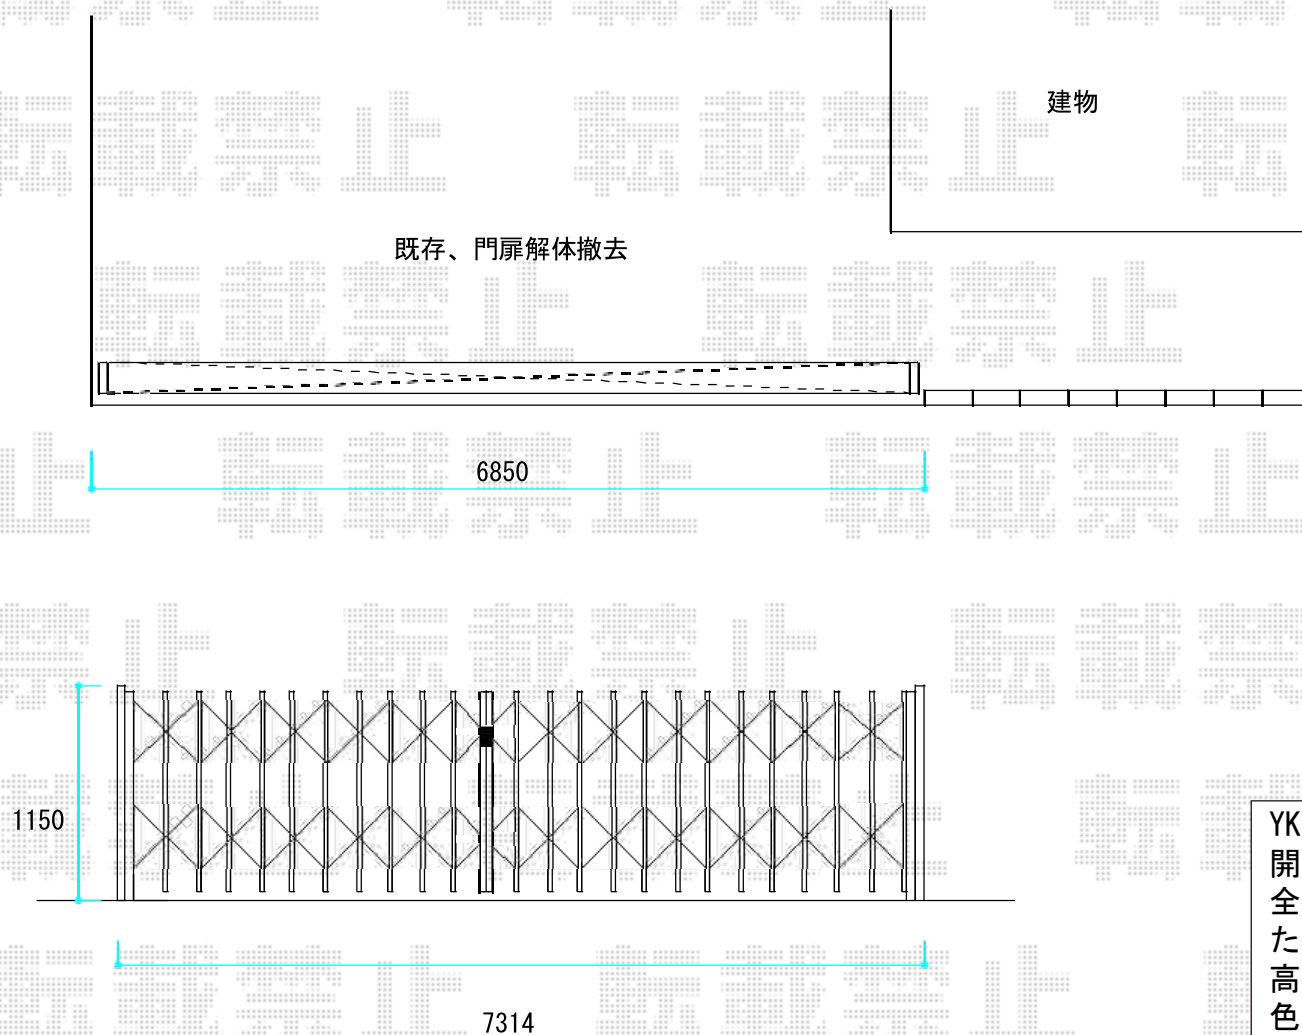

# 伸縮ゲート 施工概略図

YKK AP レイオス2型 ノンレール 両開き 37-37W  
開口幅= 6,515~7,214mm  
全幅= 6,615~7,314mm  
たたみ幅= 597+597mm  
高さ= 1,150mm  
色： ホワイト  
キャスター数： 3+3箇所  
落棒数： 3+3本