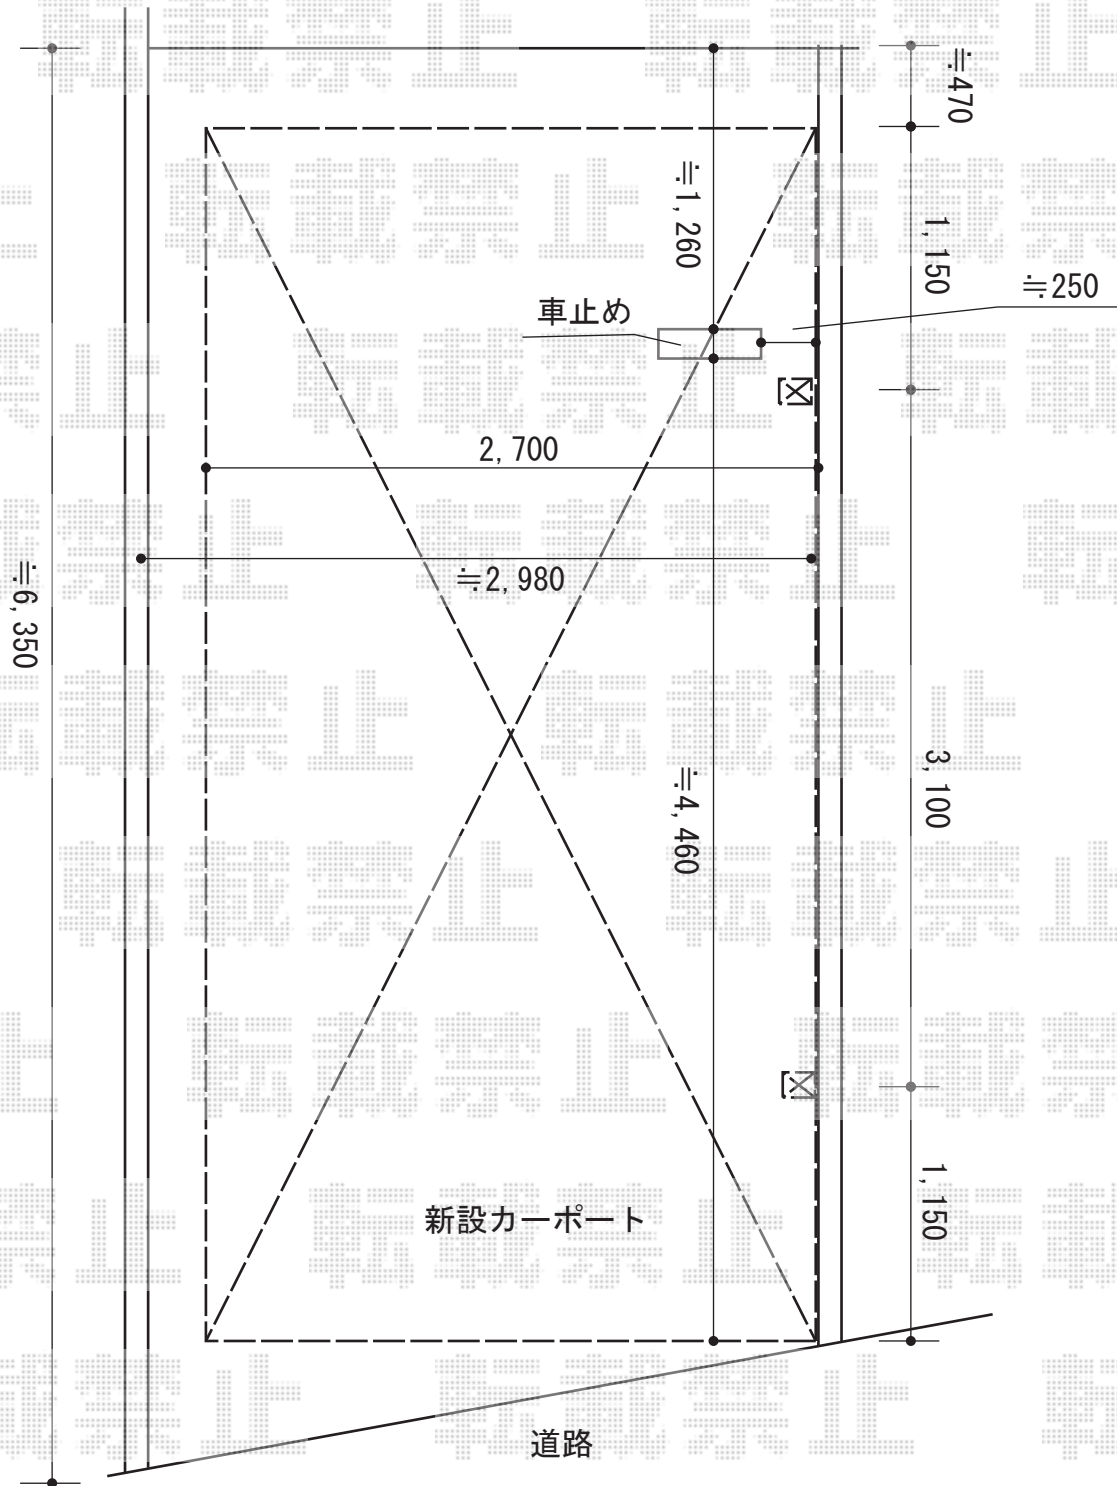

カーポート 施工概略図

YKK AP レイナポートグラン 積雪～20cm対応  
 幅= 2,700mm  
 奥行= 5,400mm  
 色： ブラウン  
 屋根材： ポリカーボネート（スモークブラウン）  
 柱仕様： ハイルフ柱仕様（有効高 約2,350mm）

担当者

谷岡