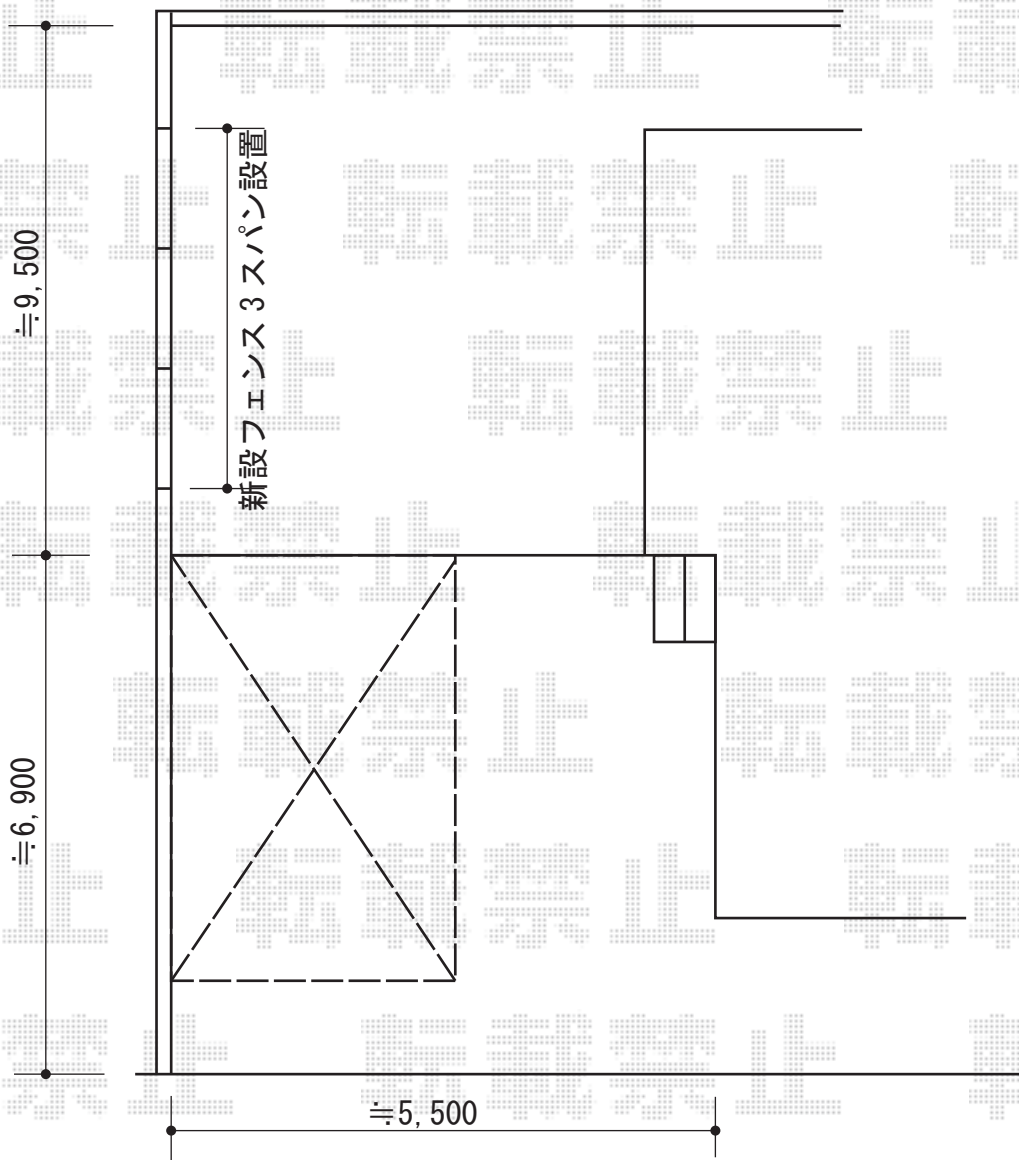

カーポート・フェンス 施工概略図

Value Select プレシオスポート 積雪～20cm対応
幅=2,400mm
奥行=5,052mm
色：グレースブラウン
屋根材：ポリカーボネート（ガラスマット）
柱仕様：標準柱仕様（有効高 約1,800mm）

TOEX シャレオR12型フェンス フリーポールタイプ
本体1枚（W×H）=（1,979.5×800mm）×3枚
柱仕様：T-8×4本
部品セットC：4セット
端部キャップC：1セット
色：アイボリーホワイト