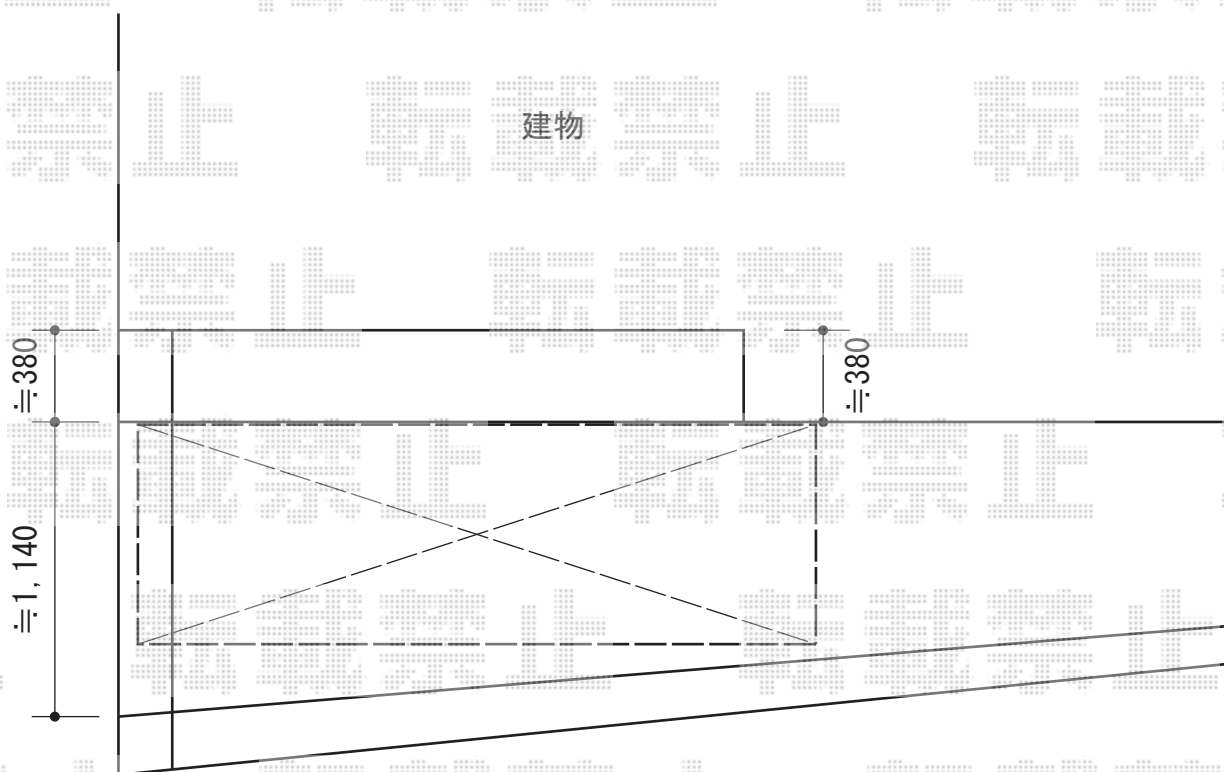

ヴェクターテラス F型 1500 ルーフタイプ 単体 積雪～50cm対応 施工概略図

YKK AP ヴェクターテラス F型 1500 ルーフタイプ 単体 積雪～50cm対応
間口=関東間1.5間 (方杖芯々2,730mm 屋根幅2,805mm)
出幅=3尺 (870mm)
色：ピュアシルバ
屋根材：ポリカーボネート (アースブルー)
柱仕様：柱無しタイプ
施工方法：上止め仕様

担当者

谷