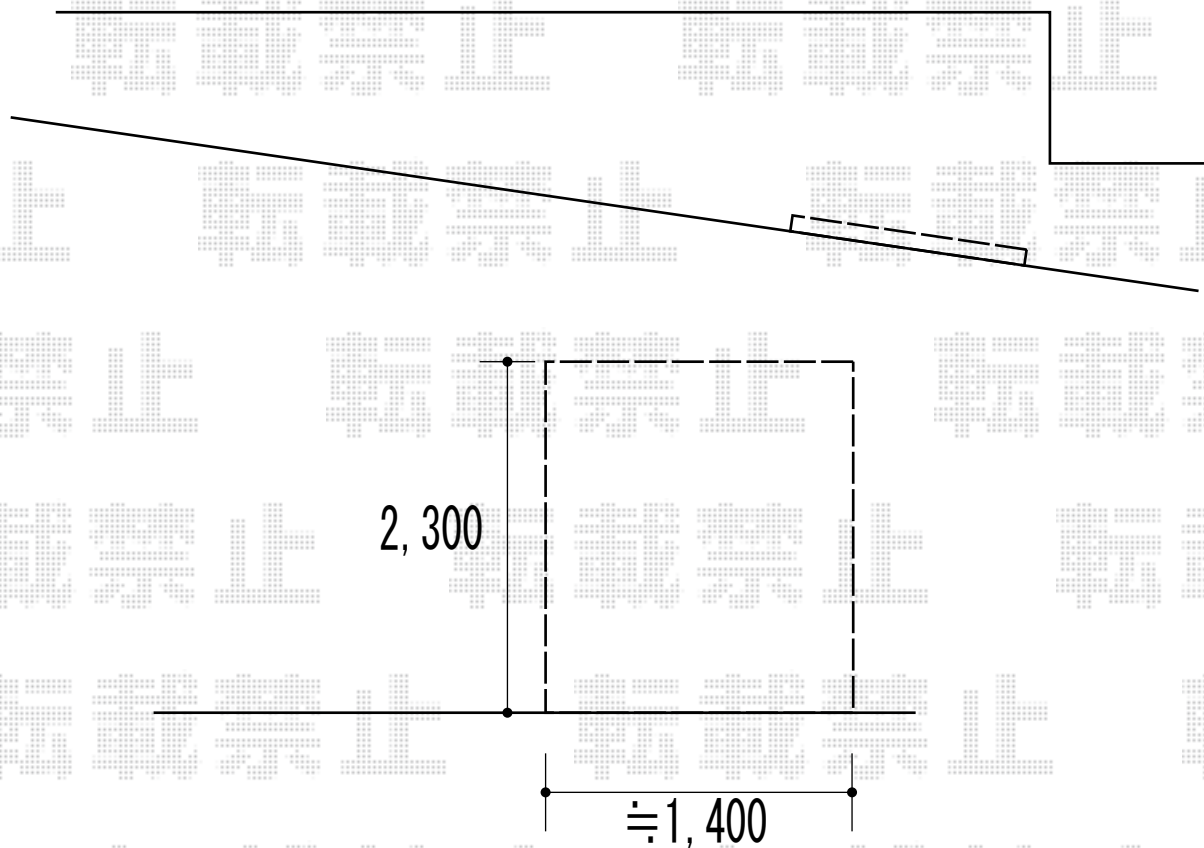

フェンス 施工概略図

YKK AP リレーリアフェンス2N型

単体用： H23F×1

連結用： H23FJ×1

色： プラチナステン

担当者

松保