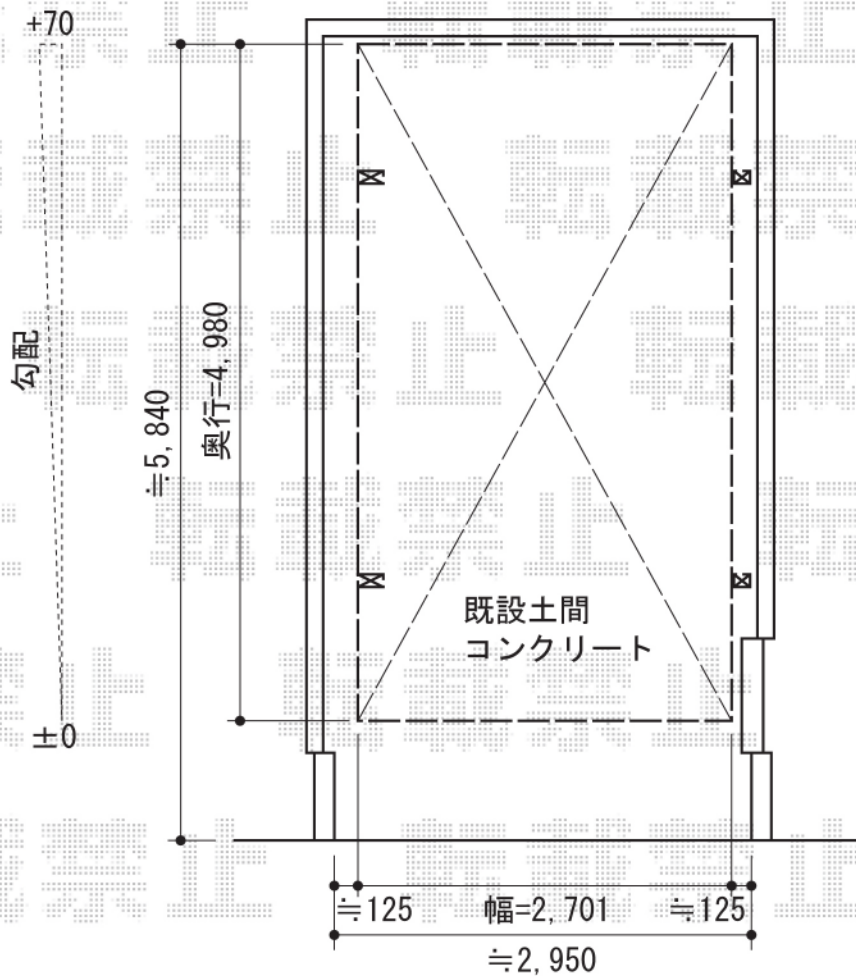

カーポート 施工概略図

トステム カーブポートシグマIII 積雪~30cm対応
 幅=2,701mm
 奥行=4,980mm
 色：オータムブラウン
 屋根材：ポリカーボネート（ブラウン）
 柱仕様：ロング柱23仕様（有効高 約2,300mm）

トステム 着脱式サポート柱 1本入り
 色：オータムブラウン
 柱仕様：ロング柱23仕様
 数量：2セット

担当者

栢田