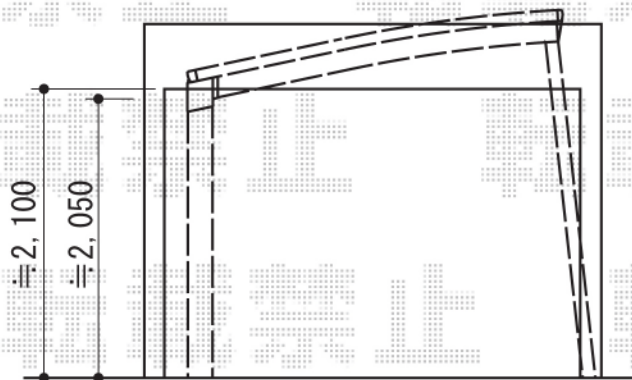

カーポート 施工概略図

トステム カーブポートシグマIII 積雪~30cm対応
 幅=2,701mm
 奥行=4,980mm
 色：オータムブラウン
 屋根材：ポリカーボネート（ブラウン）
 柱仕様：ロング柱23仕様（有効高 約2,300mm）

トステム 着脱式サポート柱 1本入り
 色：オータムブラウン
 柱仕様：ロング柱23仕様
 数量：2セット

担当者

栢田