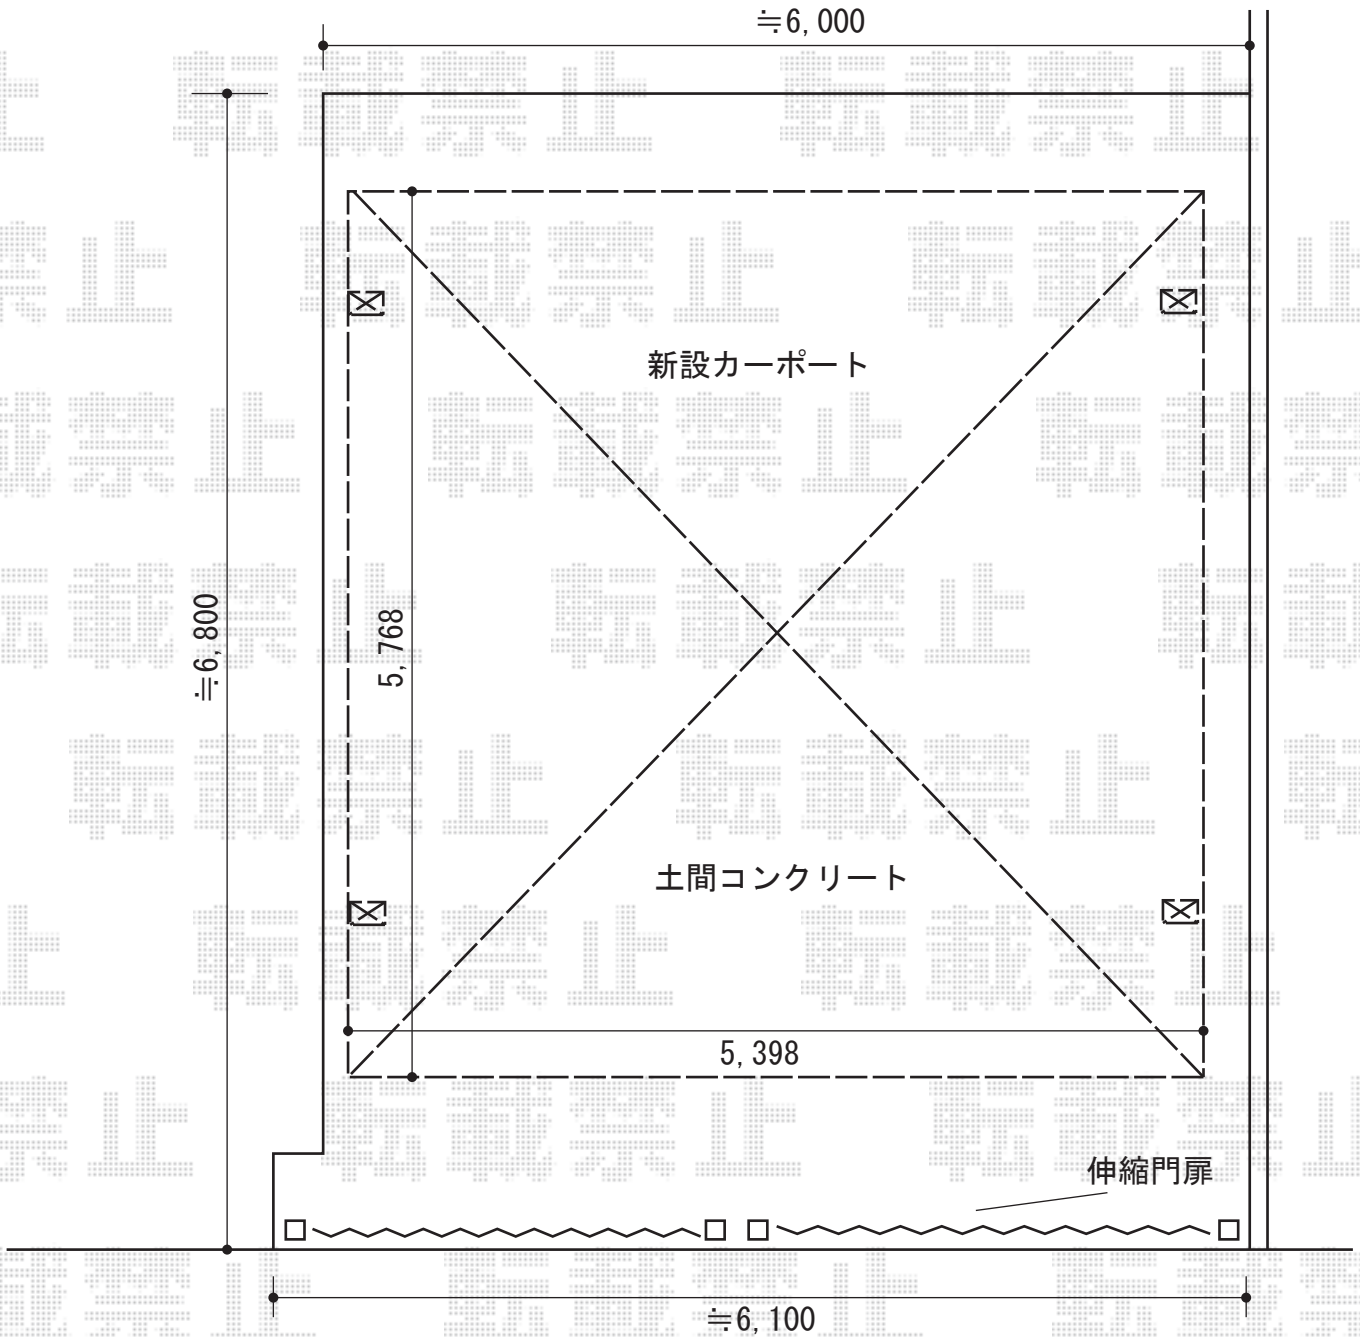

エクステリア商品 施工概略図

YKK AP レイナキャップツインポートグラン 積雪~20cm対応
幅=5,398mm
奥行=5,768mm
色：カームブラック
屋根材：ポリカーボネート（アースブルー）
柱仕様：標準柱仕様（有効高 約2,000mm）

TOEX アルシャインII H型 Aタイプ ノンレール両開き 680W
開口幅=6,579mm
全幅=6,715mm
たたみ幅= (575+561) mm
高さ=1,250mm
色：ブラック
キャスター数：4箇所
落棒数：4本