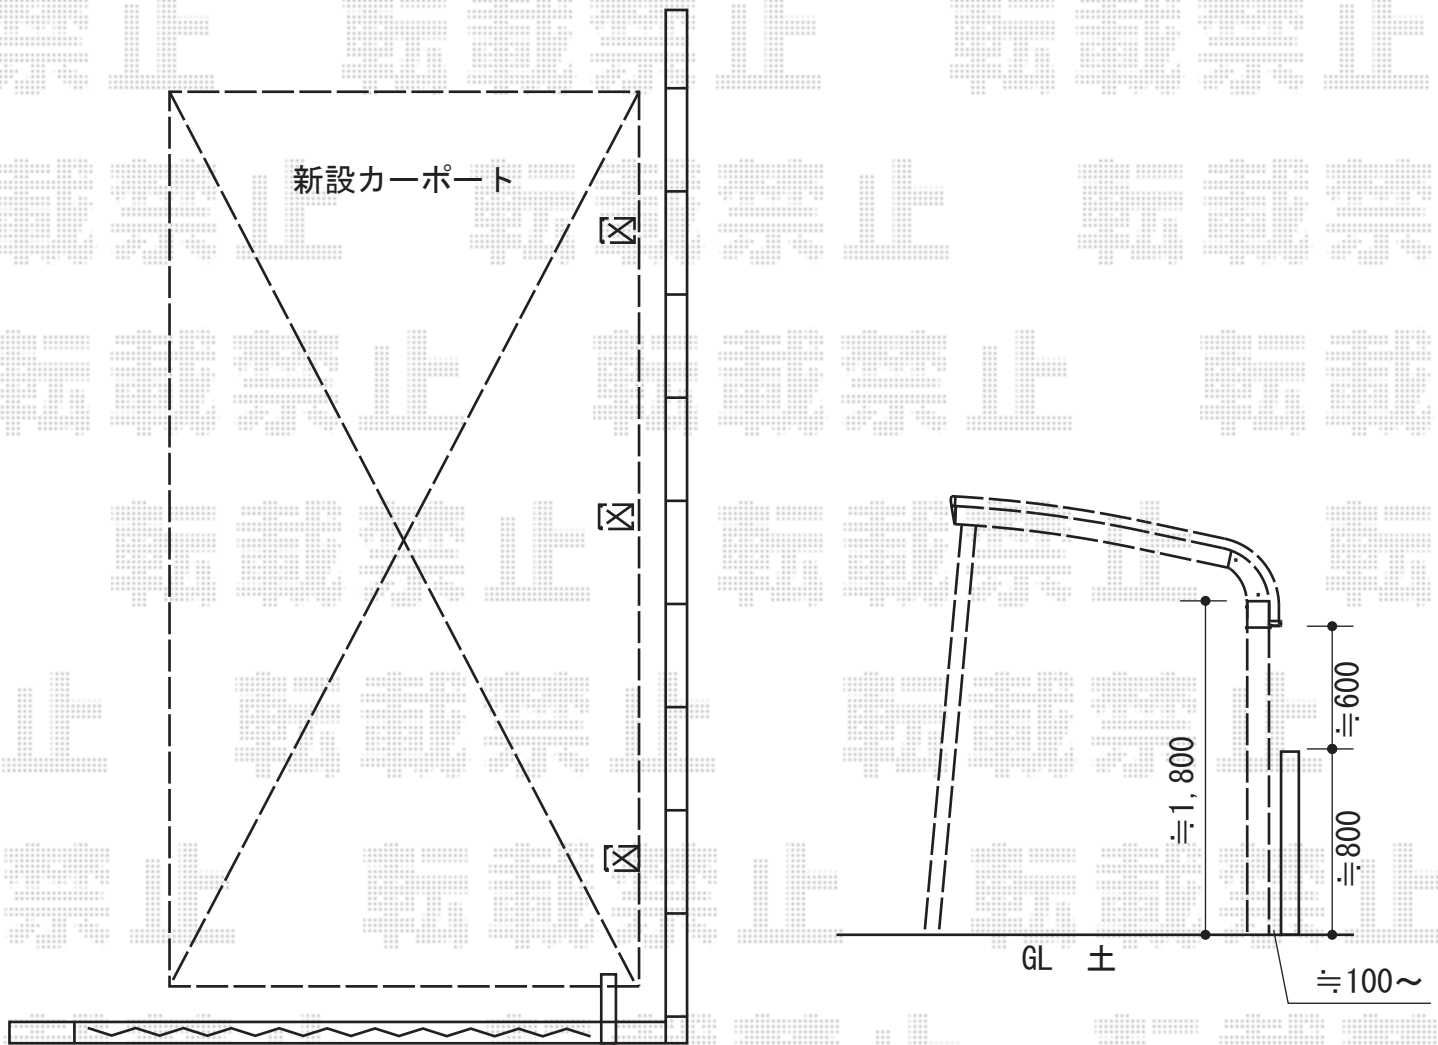

カーポート 施工概略図

トステム テールポートシグマIII 1500 積雪～50cm対応
幅= 2,700mm
奥行= 4,982mm
色： シャイングレー
屋根材： 熱線吸収アクアポリカーボネート（ライトブルー）
柱仕様： 標準柱仕様（有効高 約1,800mm）
オプション： 着脱式サポート標準柱用×3本

担当者

竹下