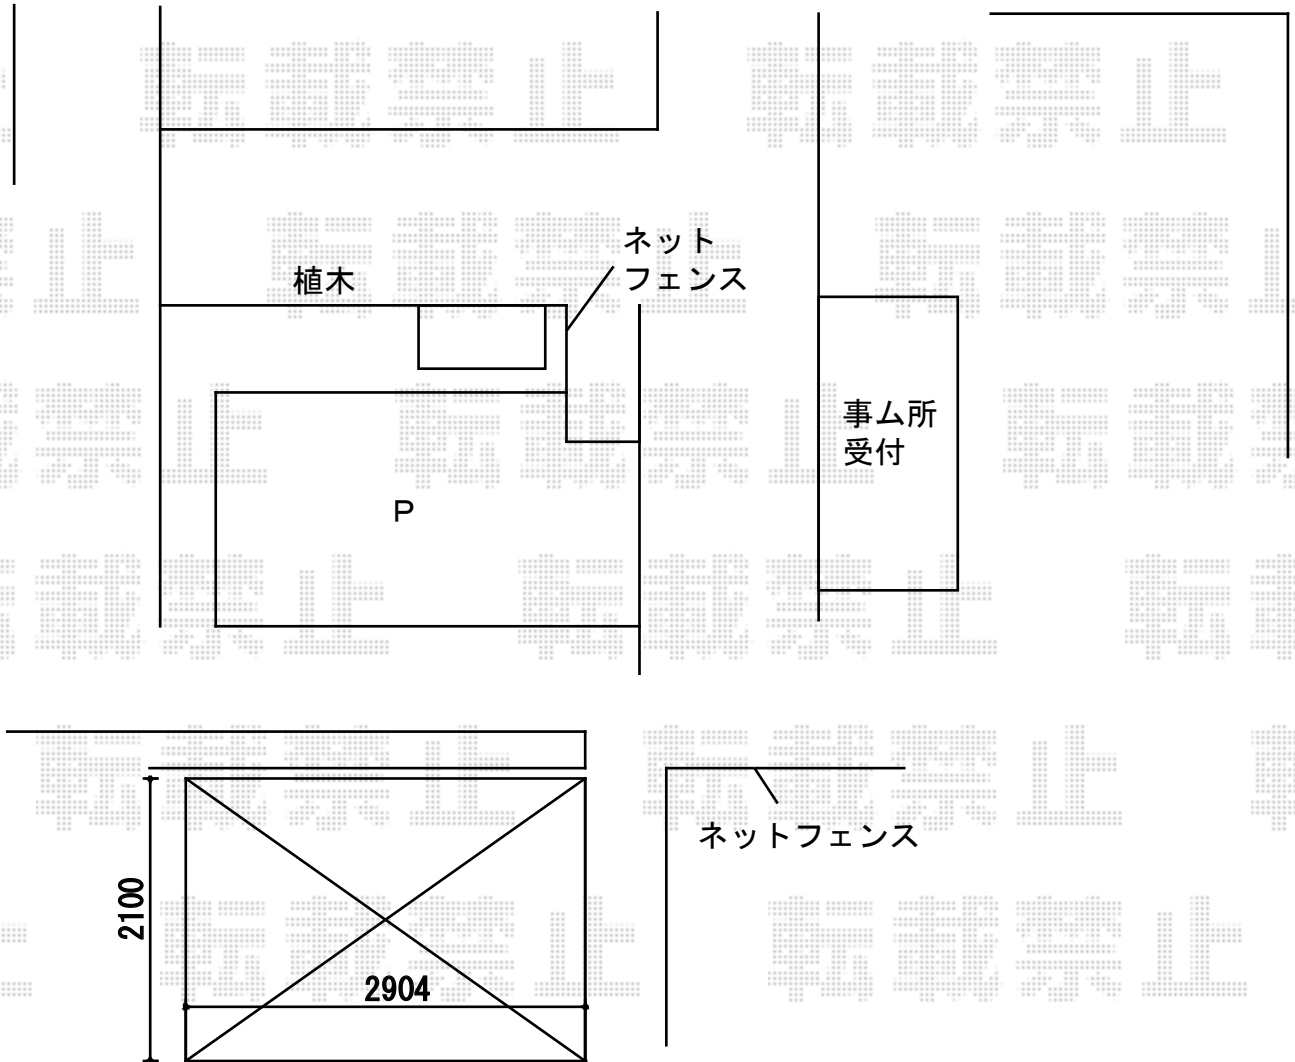

サイクルポート 施工概略図

Value Select プレシオスポート ミニ 積雪~20cm対応
幅= 2,100mm
奥行= 2,904mm
色： チャコールブラック
屋根材： 熱線遮断ポリカーボネート（スカイブルーマット調）
柱仕様： 標準柱仕様（有効高 約1,814mm）]
メーカー小売希望価格： ￥155,000

担当者

竹下