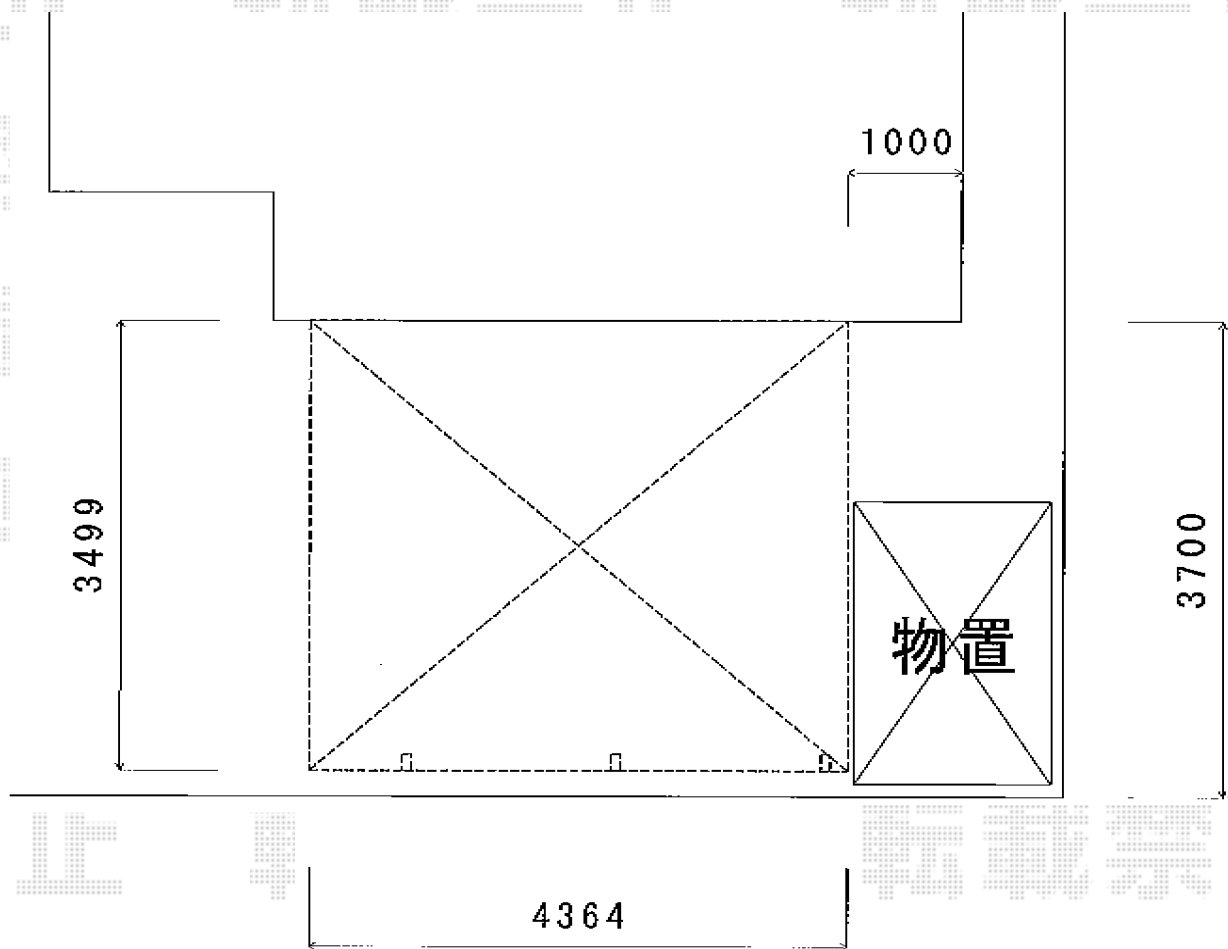

ルーフポートシグマIII 1500 積雪～50cm対応 施工概略図

トステム ルーフポートシグマIII 1500 積雪～50cm対応
幅=3,499mm
奥行=4,982mm
色：オータムブラウン
屋根材：ポリカーボネート（ブルースモーク）
柱仕様：ロング柱23仕様（有効高 約2,750mm）

担当者

西村