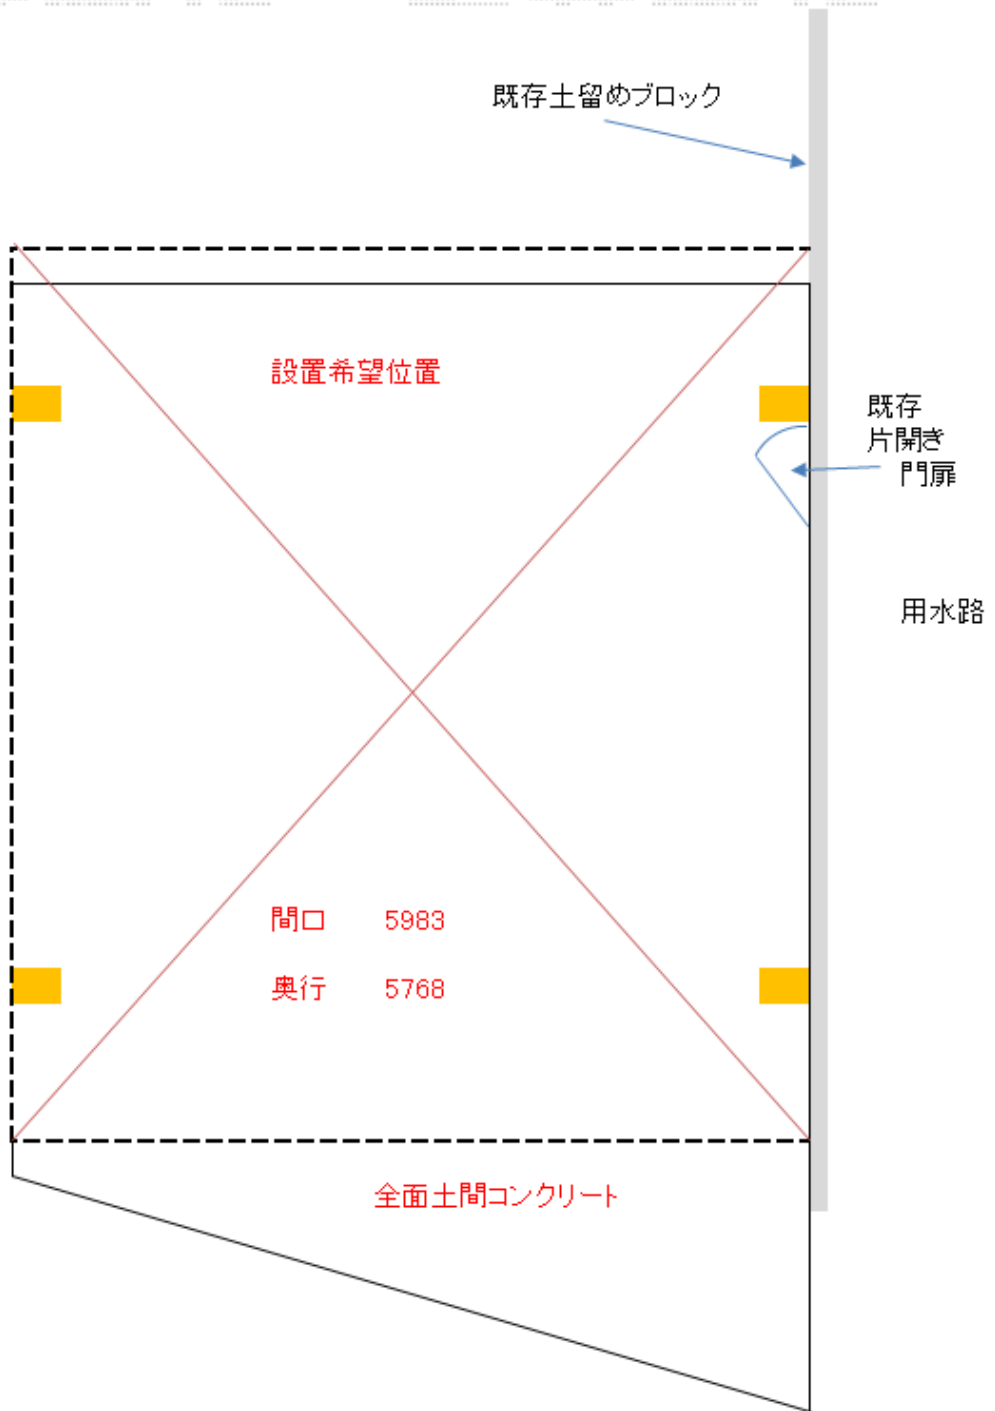

レイナツインポートグラン 積雪～20cm対応

YKK AP レイナツインポートグラン 積雪～20cm対応

幅= 5,983mm

奥行= 5,768mm

色： プラチナステン

屋根材： 熱線遮断ポリカーボネート（アースブルーマット調）

柱仕様： ハイルフ柱仕様（有効高 約2,350mm）

後ろ側柱位置  
門扉に干渉しない様  
100ミリ程度移動