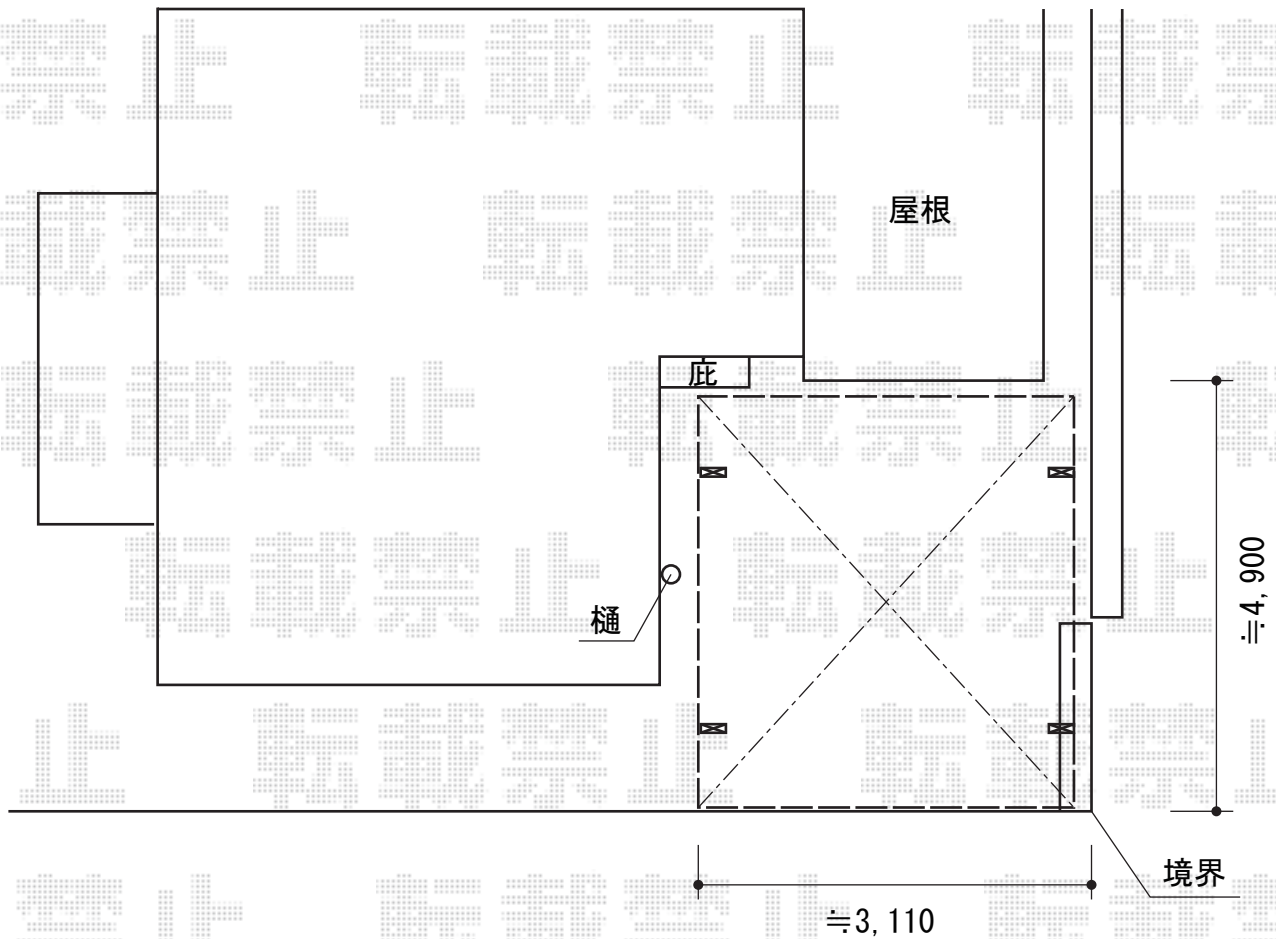

# カーポート 施工概略図

YKK AP レイナワンポートグランZ 積雪~20cm対応  
幅= 3,034mm  
奥行= 5,052mm  
色: ブラウン  
屋根材: ポリカーボネート (スモークブラウン)  
柱仕様: ハイルフ柱仕様 (有効高 約2,350mm)

担当者

酒井