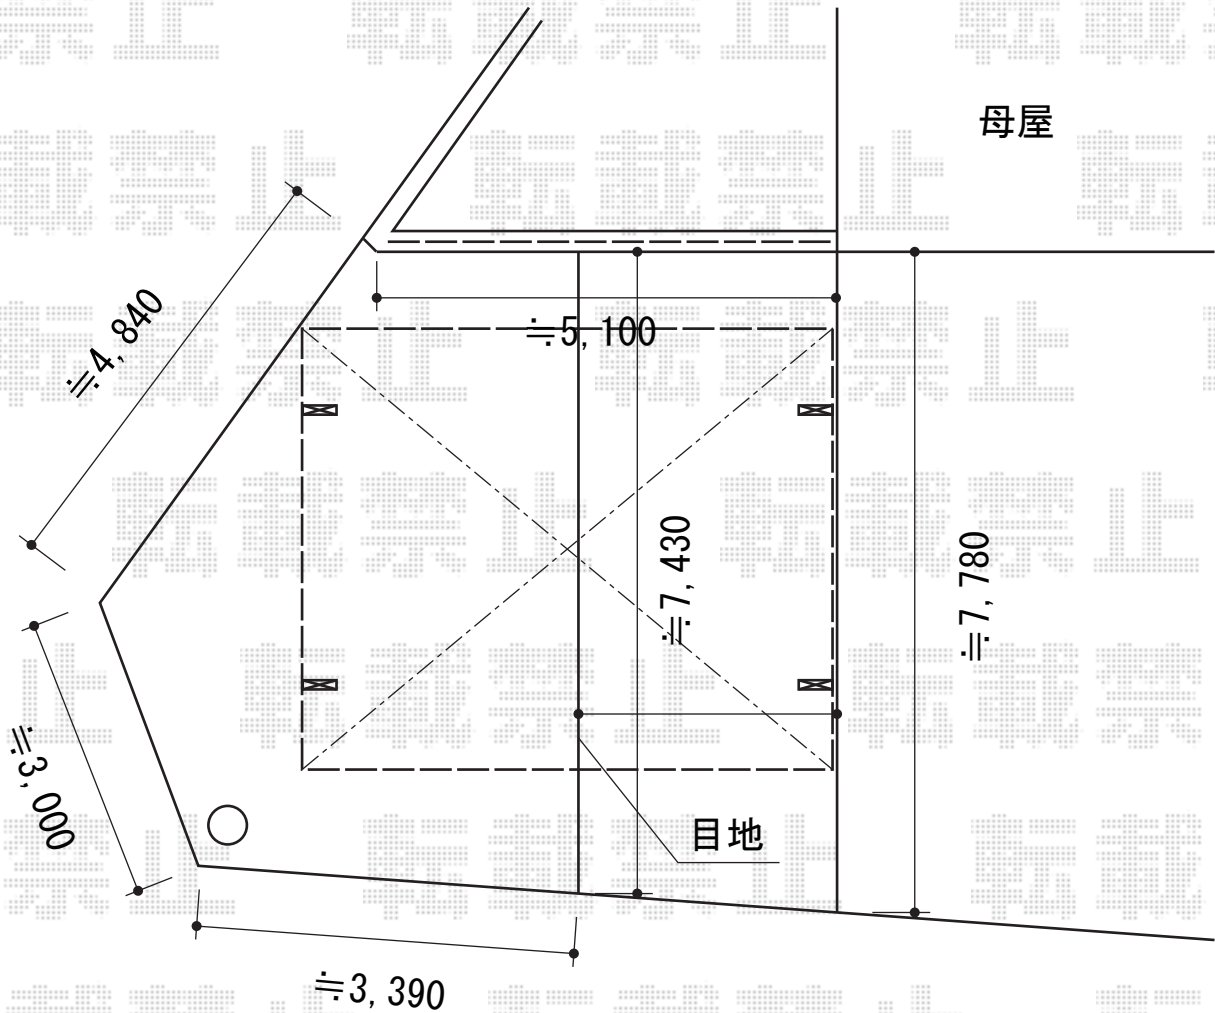

エクステリア 施工概略図

YKK AP レイナツインポートグラン 積雪~20cm対応
幅= 5,392mm
奥行= 5,052mm
色： プラチナステン
屋根材： 熱線遮断ポリカーボネート(トーマイマット)
柱仕様： ハイルフ柱仕様 (有効高 約2,350mm)

YKK AP 水平式物干し 2本入り
色： プラチナステン
数量： 1セット

YKK AP イーネットフェンス1F型 自由施工
本体1枚 (W×H) = (1,990×600mm) × 3枚
アルミ自由柱： T60×4本
端部キャップ： 1セット