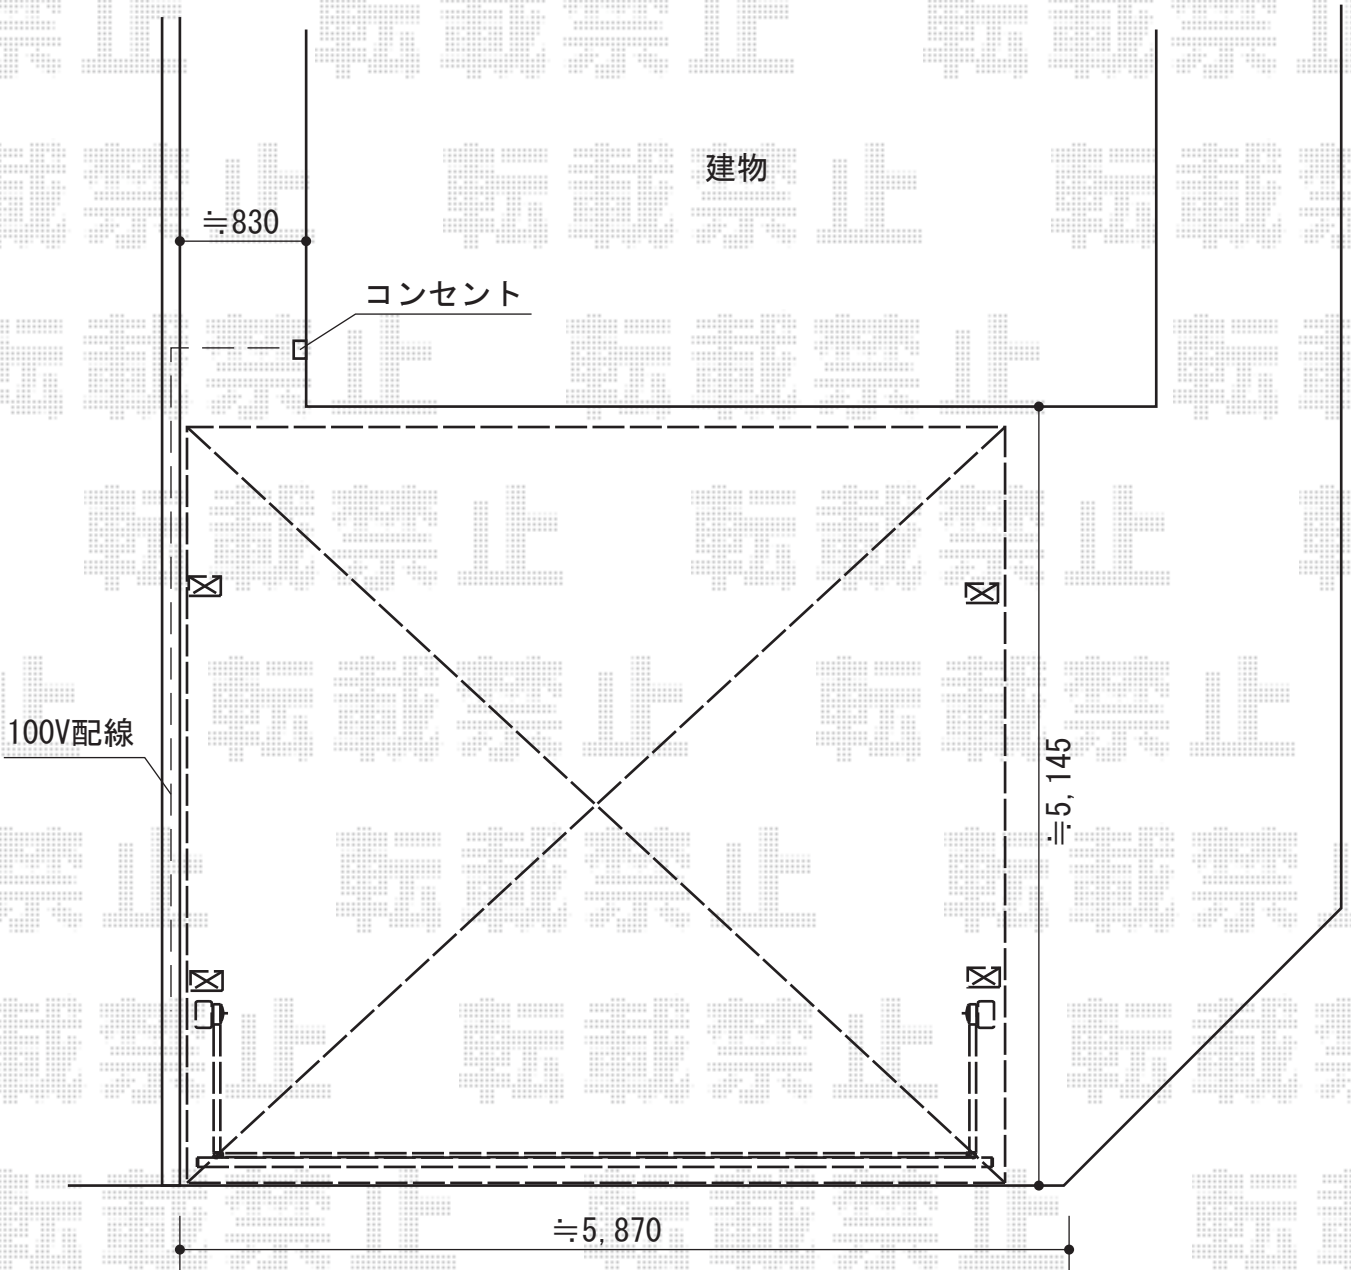

エクステリア商品 施工概略図

TOEX ワイドオーバードアS1型 電動式
 本体 (W×H) = (5,350mm×1,200mm)
 色: ブラック
 柱仕様: ハイルフ柱仕様 (有効通過高2,150mm)
 駆動: 2モーター駆動/AC100V結線用柱仕様
 リモコン: 標準2個入

トステム カーブポートシグマIII ワイド 積雪~20cm対応
 幅= 5,443mm
 奥行= 4,980mm
 色: ブラック
 屋根材: ガリレポリカ (クリアマット・すりガラス調)
 柱仕様: ロング柱23仕様 (有効高 約2,300mm)