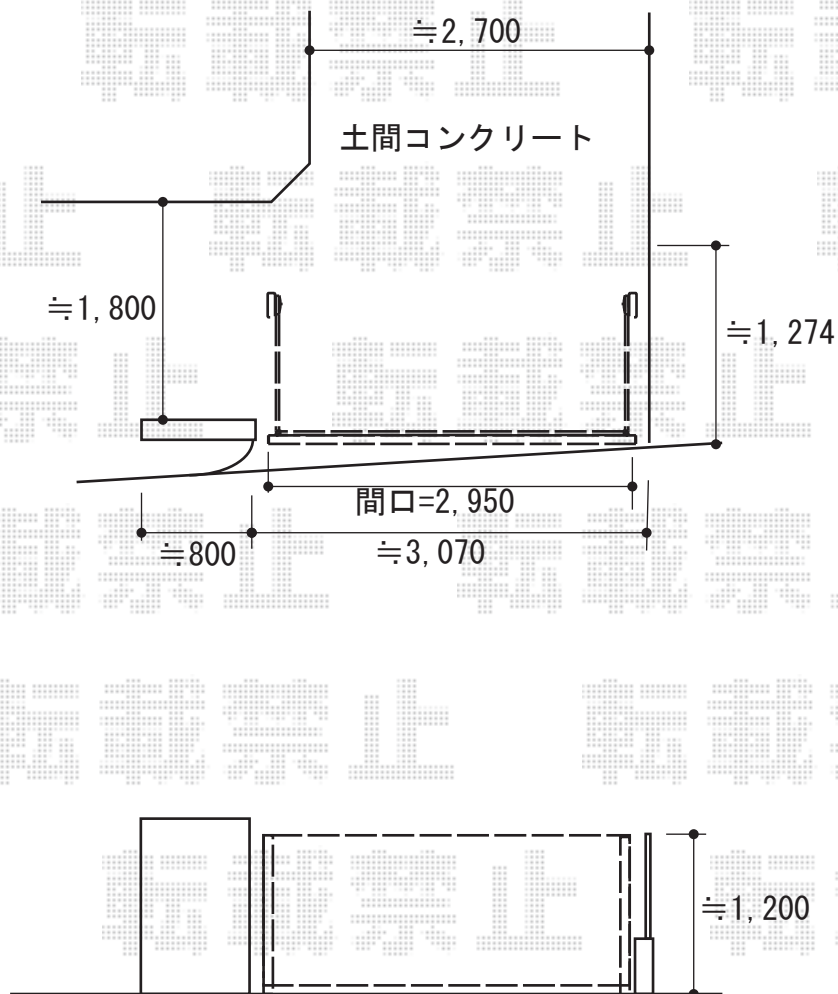

カーゲート 施工概略図

TOEX オーバードアS2型 手動式
本体 (W×H) = (2,950mm × 1,200mm)
色：ブラック
柱仕様：ハイルフ柱仕様 (有効通過高2,150mm)
駆動：手動式

担当者

谷