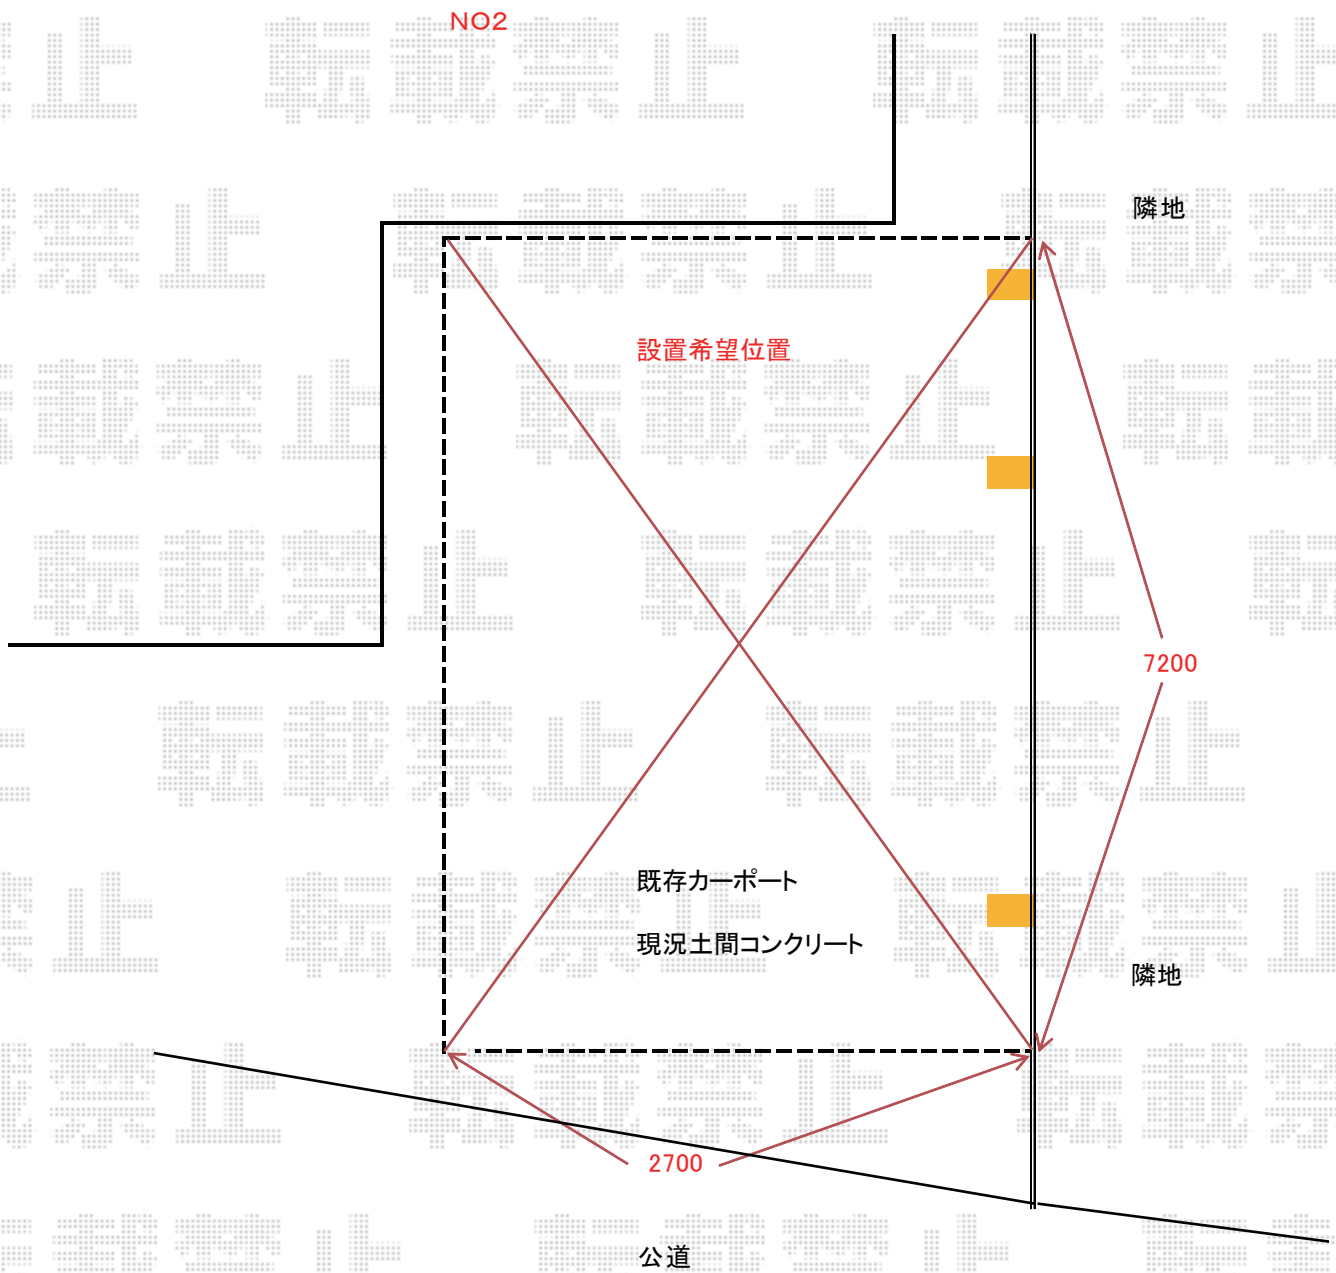

カーポート 施工概略図

YKK AP レイナポートグラン 延長 積雪~20cm対応
幅= 2,700mm
奥行= 7,200mm
色: ブラウン
屋根材: ポリカーボネート (スモークブラウン)
柱仕様: ハイルフ柱仕様 (有効高 約2,350mm)

担当者

酒井