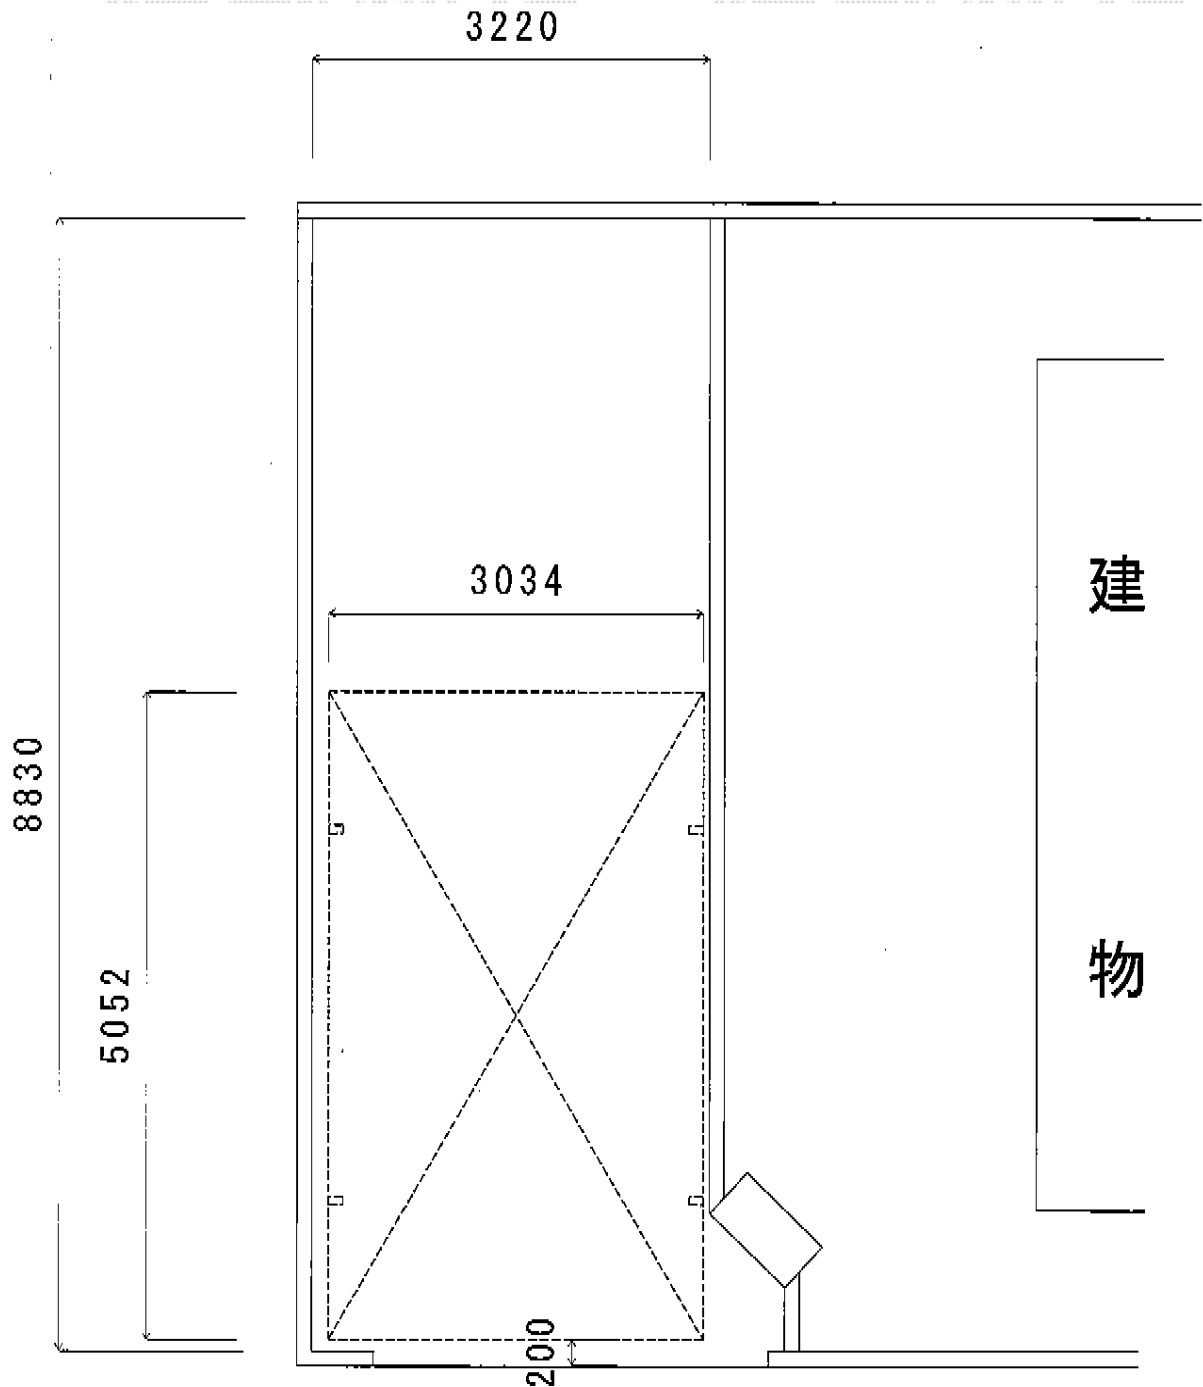

カーポート 施工概略図

YKK AP レイナワンポートグラン 積雪~20cm対応  
幅= 3,034mm  
奥行= 5,052mm  
色： プラチナステン  
屋根材： 熱線遮断ポリカーボネート（アースブルーマット調）  
柱仕様： 標準柱仕様（有効高 約2,000mm）

YKK AP 屋根ふき材補強部品 1セット  
色： カームブラック

担当者

栢田