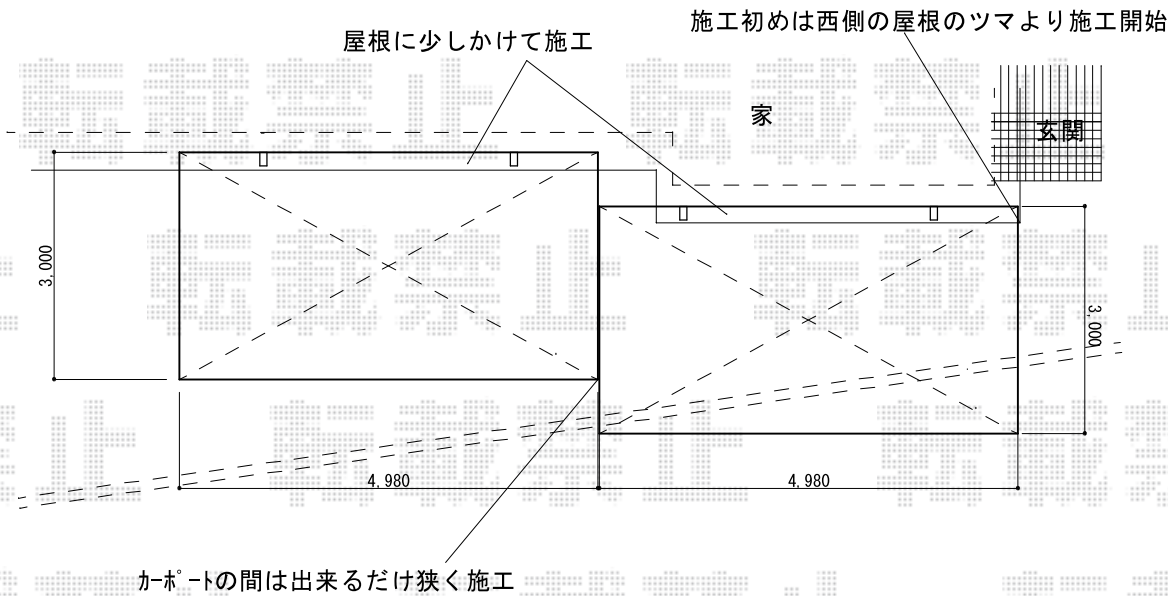

カーポート 施工概略図

YKK AP レイナポートグラン 積雪~20cm対応
 幅=3,000mm
 奥行=5,052mm
 色：プラチナステン
 屋根材：ポリカーボネート（アースブルー）
 柱仕様：ハイルーフ柱仕様（有効高 約2,350mm）
 数量：2台