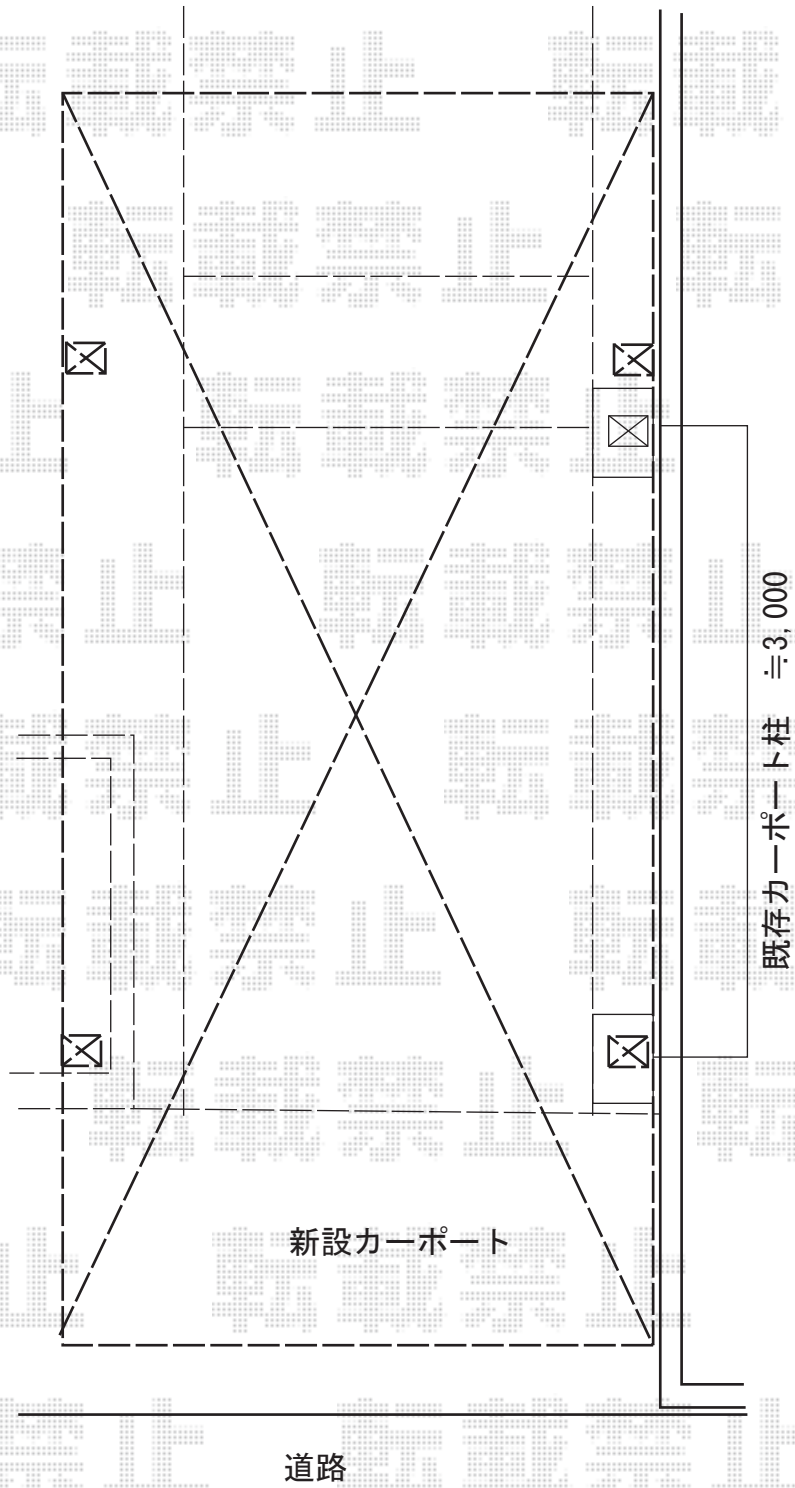

カーポート工事 施工概略図

YKK AP レイナワンポートグラン 積雪~20cm対応
幅= 2,738mm
奥行= 5,768mm
色: カームブラック
屋根材: ポリカーボネート (スモークブラウン)
柱仕様: 標準柱仕様 (有効高 約2,000mm)

担当者	酒井
-----	----