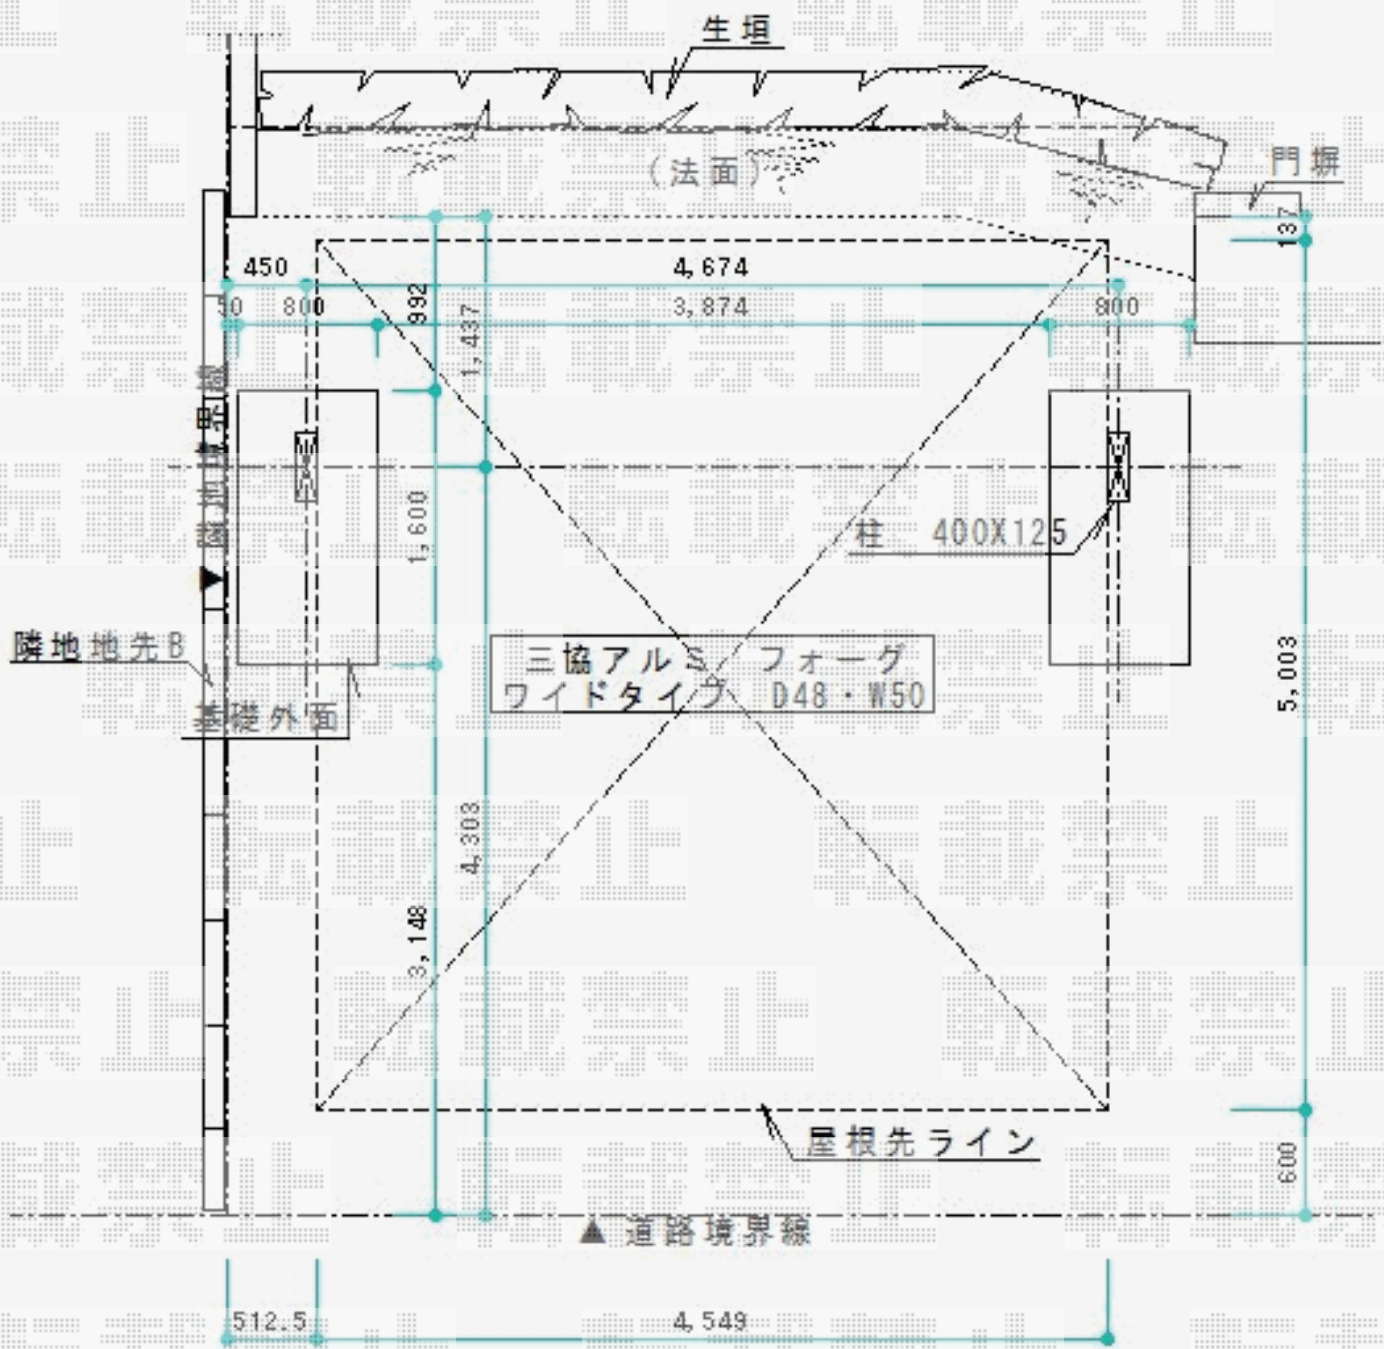

カーポート 施工概略図

三協アルミ 4Gワイド 積雪~20cm対応
 幅= 4,799mm
 奥行= 5,003mm
 色: サンシルバー+チョコメイプル
 屋根材: ポリカーボネート (かすみ)
 柱仕様: ロング柱仕様 (2,350mm)

担当者

谷岡