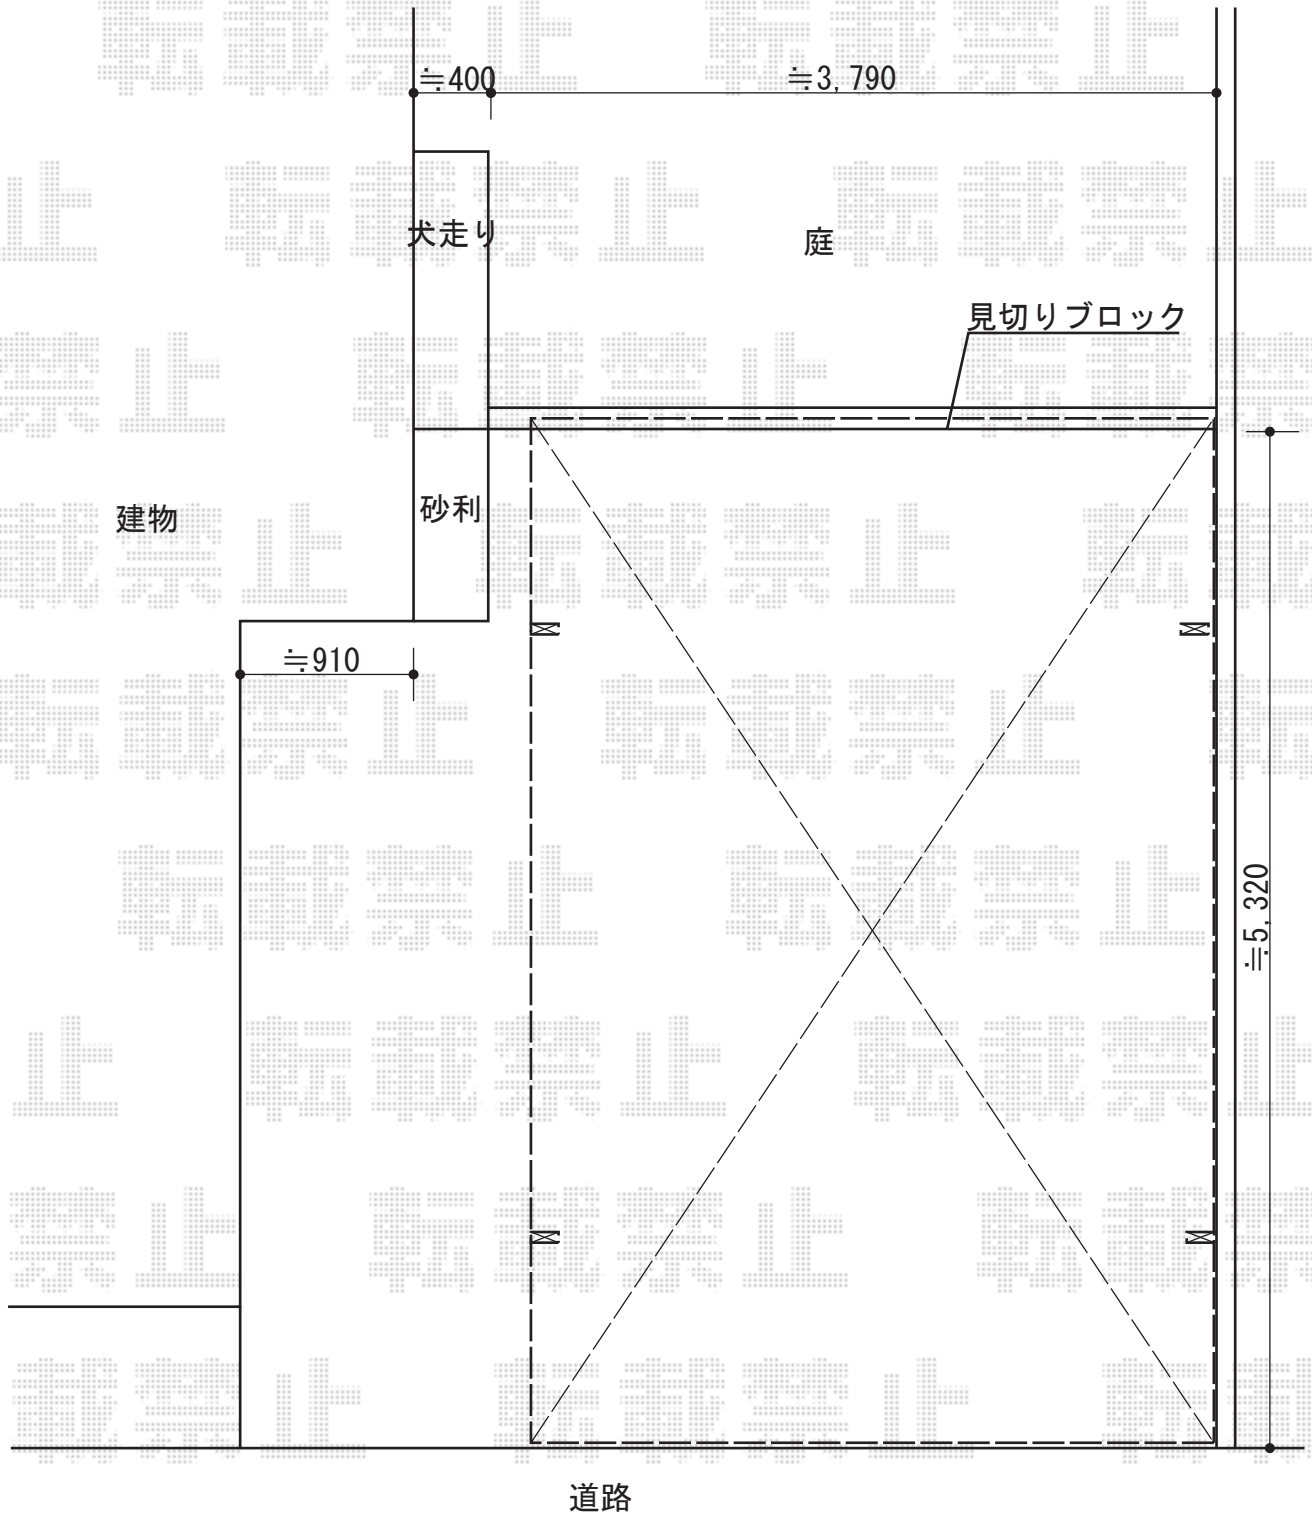

カーポート 施工概略図

YKK AP レイナツインポートグラン 積雪~20cm対応
幅= 3,622mm
奥行= 5,400mm
色: プラチナステン
屋根材: 熱線遮断ポリカーボネート(トーマイマット)
柱仕様: ハイルフ柱仕様(有効高 約2,350mm)

担当者

塚田