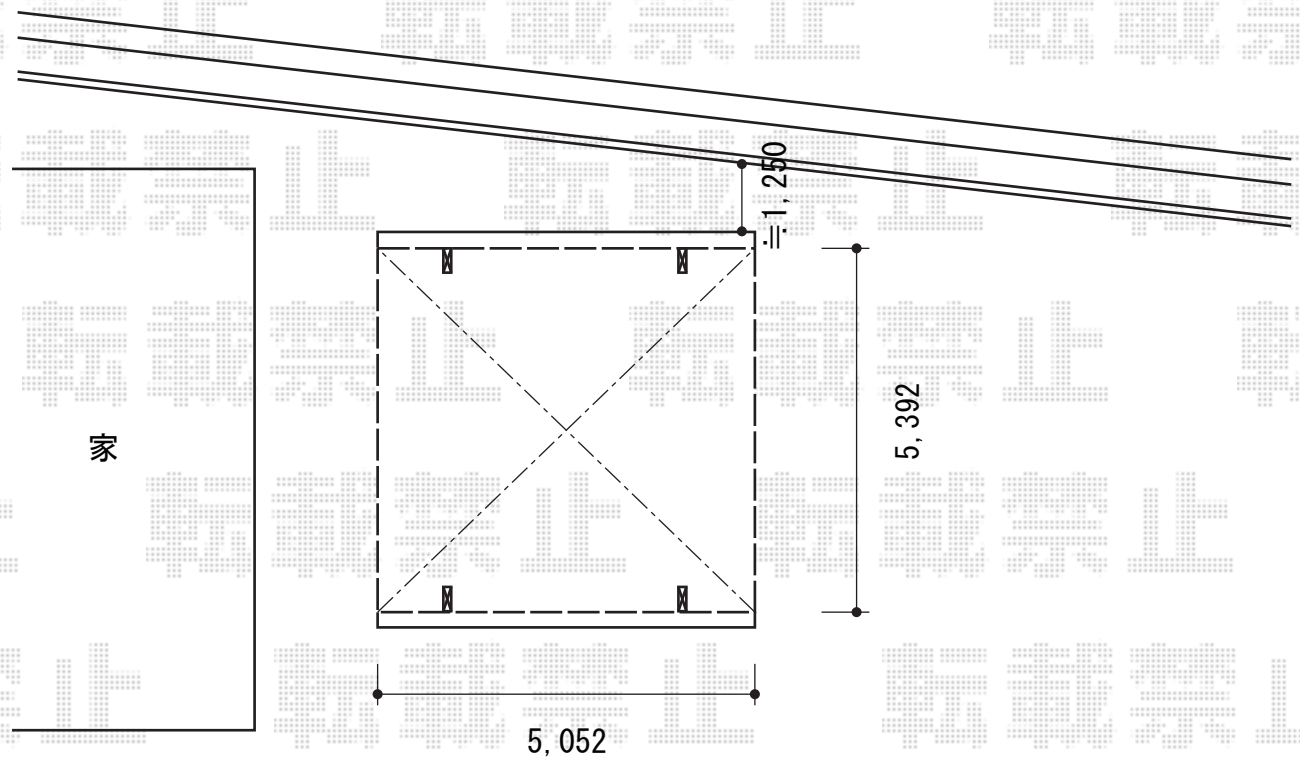

カーポート 施工概略図

Value Select プレシオサポート ワイド 積雪~20cm対応
幅= 5,392mm
奥行= 5,052mm
色 : ノーブルステン
屋根材 : 熱線遮断ポリカーボネート (スカイブルーマット調)
柱仕様 : ハイルフ柱仕様 (有効高 約2,250mm)

Value Select 収納式物干しセット2型 2本入
色 : ノーブルステン
数量 : 1セット

担当者

酒井