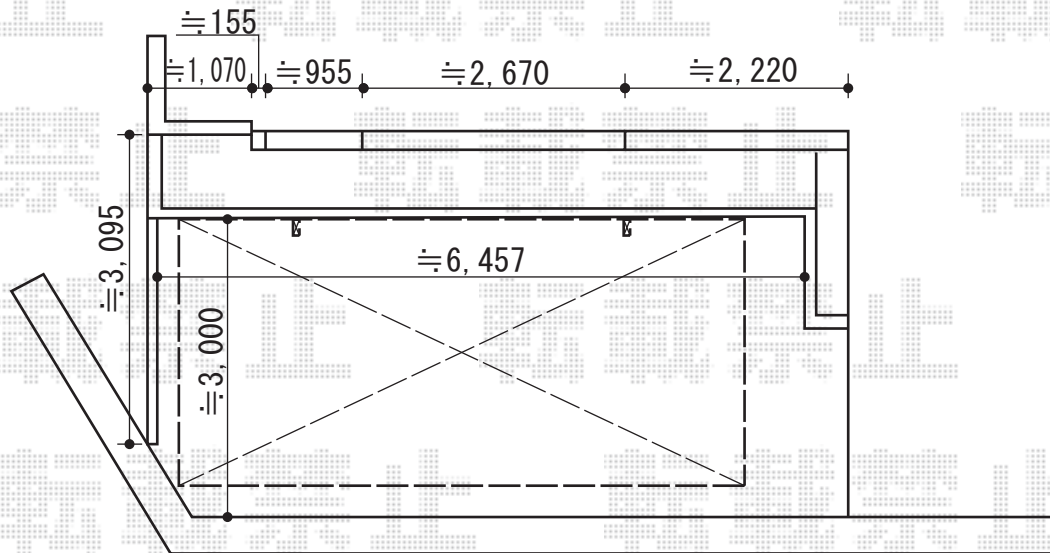

カーポート 施工概略図

トステム テールポートシグマIII 積雪~20cm対応
幅=2,700mm
奥行=4,980mm
色：シャイングレー
屋根材：ポリカーボネート（ブルースモーク）
柱仕様：ロング柱23仕様（有効高 約2,300mm）

担当者

谷岡