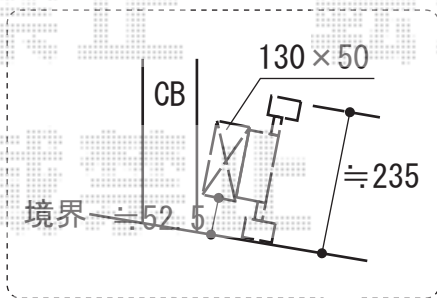

トリップゲートRB型 ノンレール 片開き 30S

Value Select トリップゲートRB型 ノンレール 片開き 30S  
 開口幅= 2,907mm 全幅= 3,007mm  
 たたみ幅= 347mm 高さ= 1,200mm  
 色: ブラック キャスター数: 2箇所 落棒数: 2本

担当者	谷
-----	---