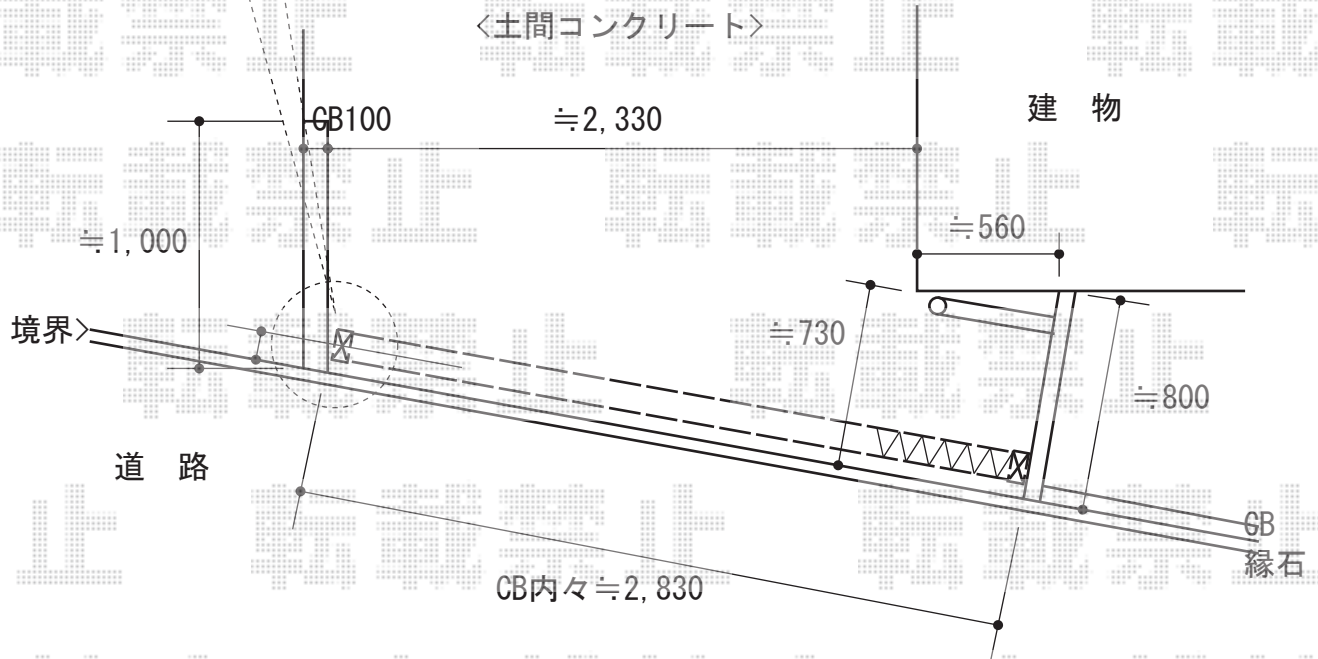

トリップゲートRB型 ノンレール 片開き 30S

Value Select トリップゲートRB型 ノンレール 片開き 30S  
 開口幅= 2,907mm 全幅= 3,007mm  
 たたみ幅= 347mm 高さ= 1,200mm  
 色: ブラック キャスター数: 2箇所 落棒数: 2本

担当者	谷
-----	---