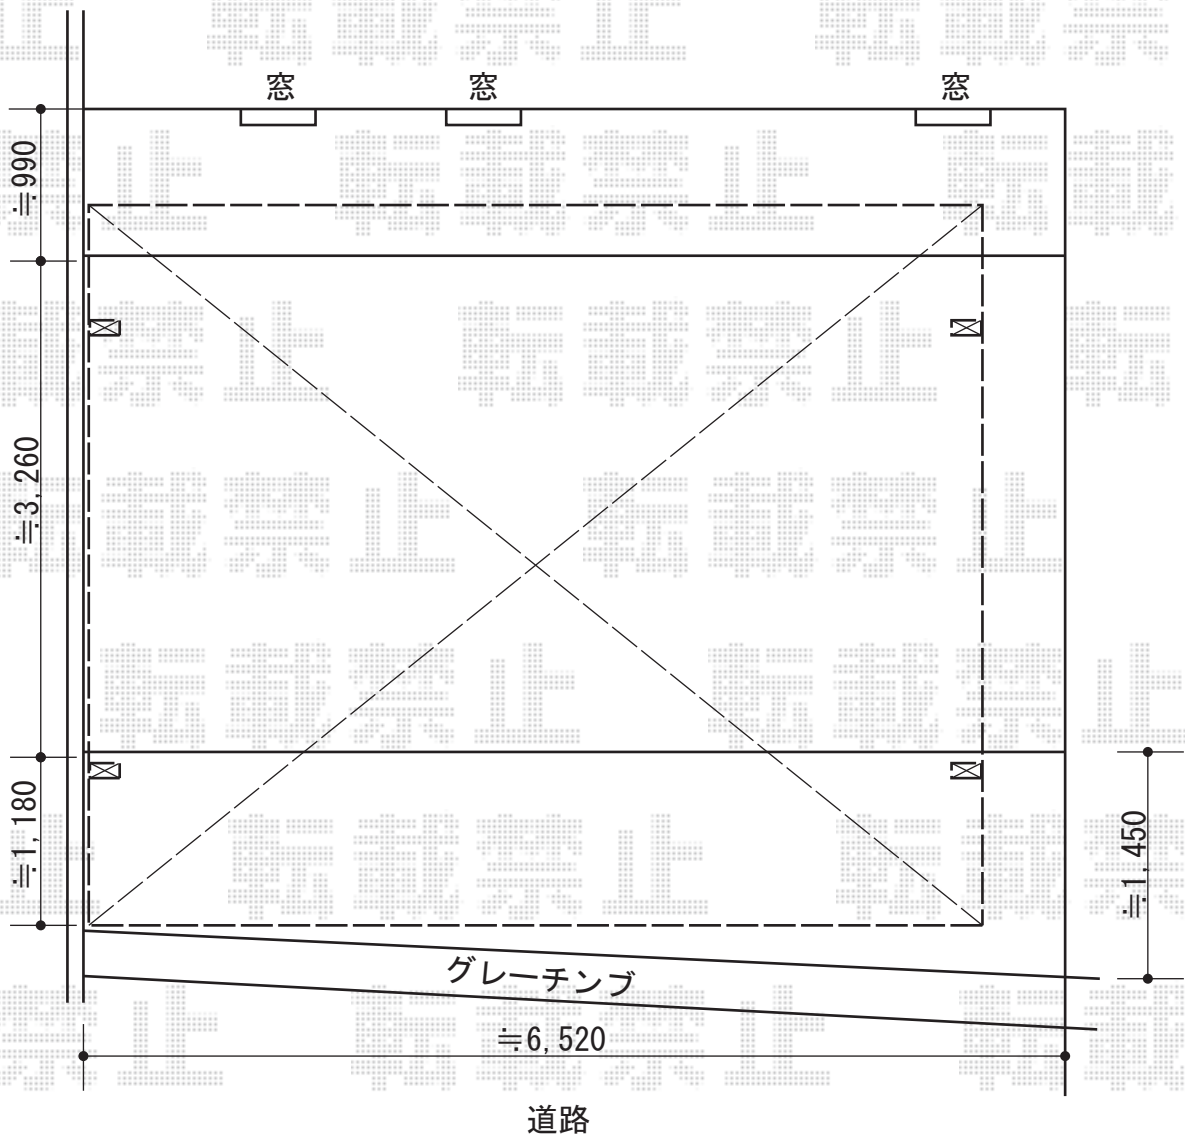

カーポート 施工概略図

TOEX ソルディーポート 1500 2台用 積雪~50cm対応
幅= 5,939mm
奥行= 5,009mm
色: 【未定】
屋根材: ポリカーボネート (クリアマット・すりガラス調)
柱仕様: 標準柱仕様 (有効高 約2,300mm)

担当者

谷岡