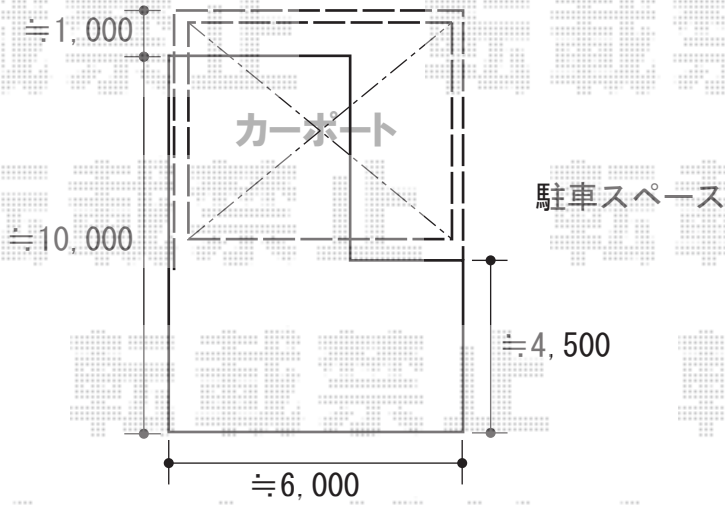

エクステリア商品 施工概略図

トステム カーポートシグマIII ワイド 積雪～20cm対応
幅=5,443mm
奥行=4,980mm
色：シャイングレー
屋根材：ポリカーボネート（ブルースモーク）
柱仕様：ロング柱23仕様（有効高 約2,300mm）

駐車場

担当者

栢田