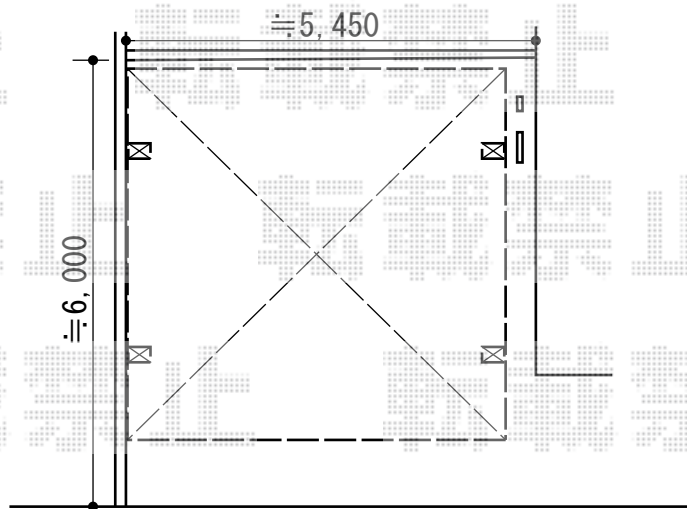

カーポート 施工概略図

YKK AP レイナツインポートグラン 積雪～20cm対応
幅= 5,097mm
奥行= 5,052mm
色： プラチナステン
屋根材： ポリカーボネート（アースブルー）
柱仕様： ハイルフ柱仕様（有効高 約2,350mm）

担当者

谷岡