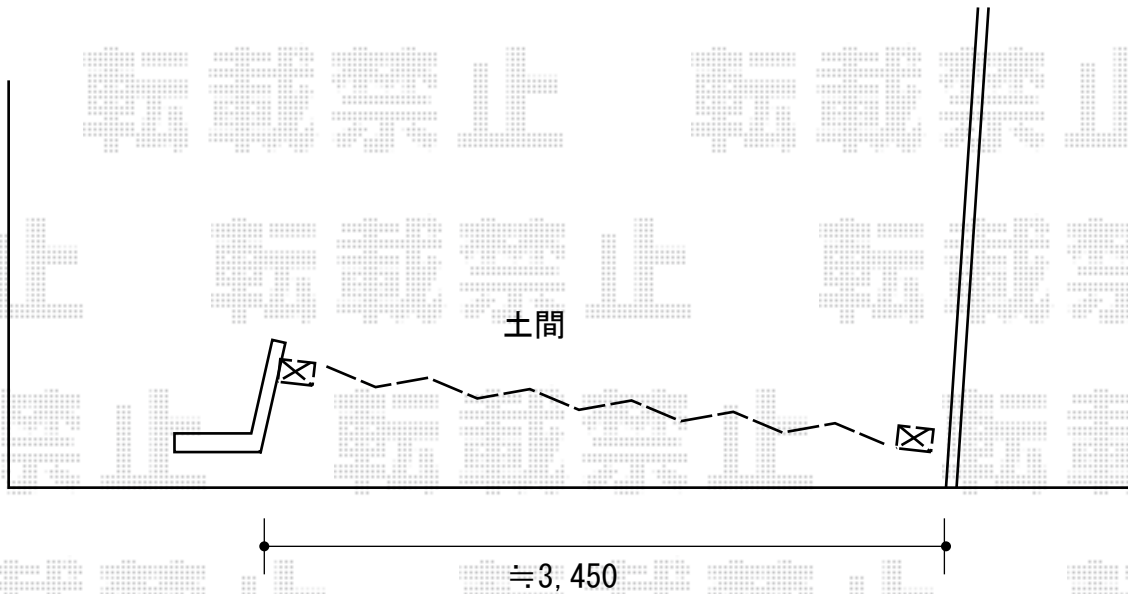

エクステリア商品 施工概略図

TOEX アルシャインII M型 Aタイプ ノンレール 片開き 350S
 開口幅= 3,292mm
 全幅= 3,408mm
 たたみ幅= 551mm
 高さ= 1,250mm
 色： シャイングレー
 キャスター数： 2箇所
 落棒数： 2本

Value Select プレシオサポート ミニ 積雪~20cm対応
 幅= 2,100mm
 奥行= 2,188mm
 色： ノーブルステン
 屋根材： 熱線遮断ポリカーボネート（スカイブルーマット調）
 柱仕様： 標準柱仕様（有効高 約1,814mm）