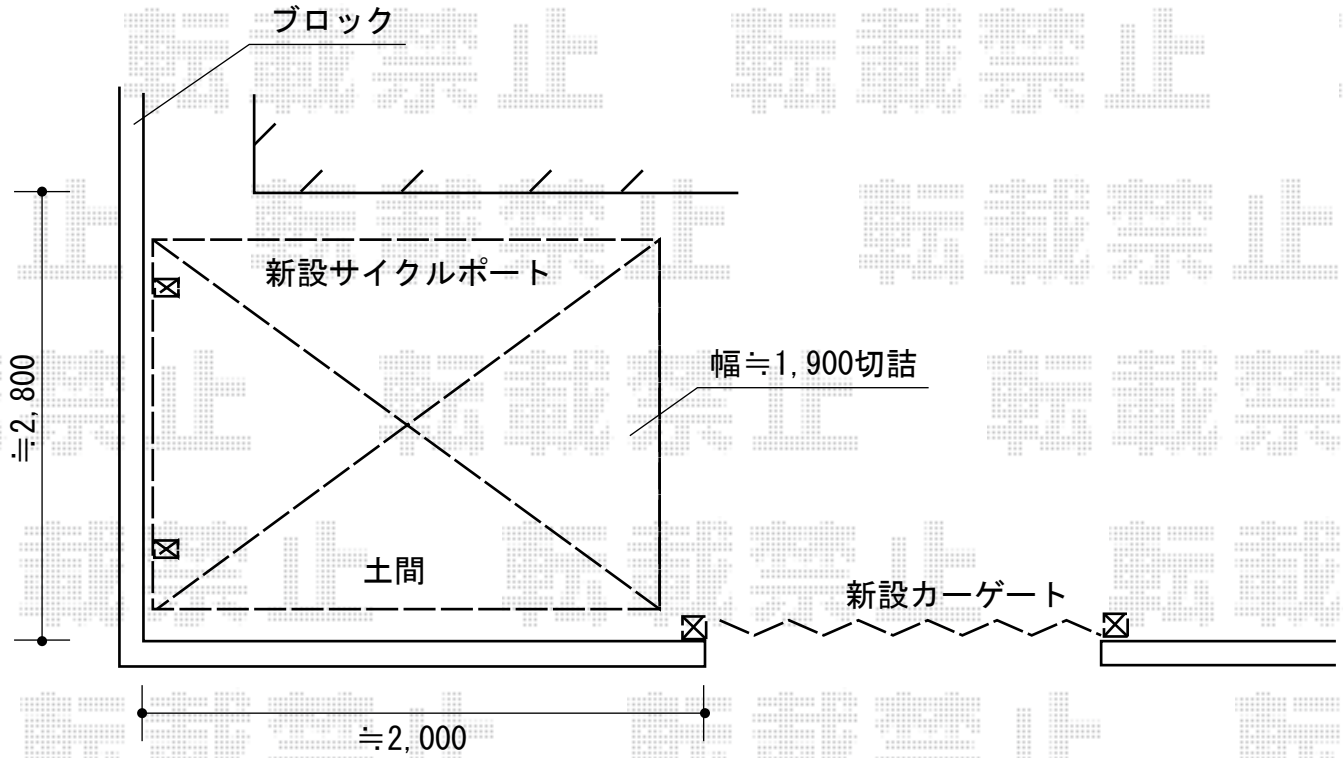

エクステリア商品 施工概略図

TOEX アルシャインII M型 Aタイプ ノンレール 片開き 350S
 開口幅= 3,292mm
 全幅= 3,408mm
 たたみ幅= 551mm
 高さ= 1,250mm
 色： シャイングレー
 キャスター数： 2箇所
 落棒数： 2本

Value Select プレシオサポート ミニ 積雪~20cm対応
 幅= 2,100mm
 奥行= 2,188mm
 色： ノーブルステン
 屋根材： 熱線遮断ポリカーボネート（スカイブルーマット調）
 柱仕様： 標準柱仕様（有効高 約1,814mm）