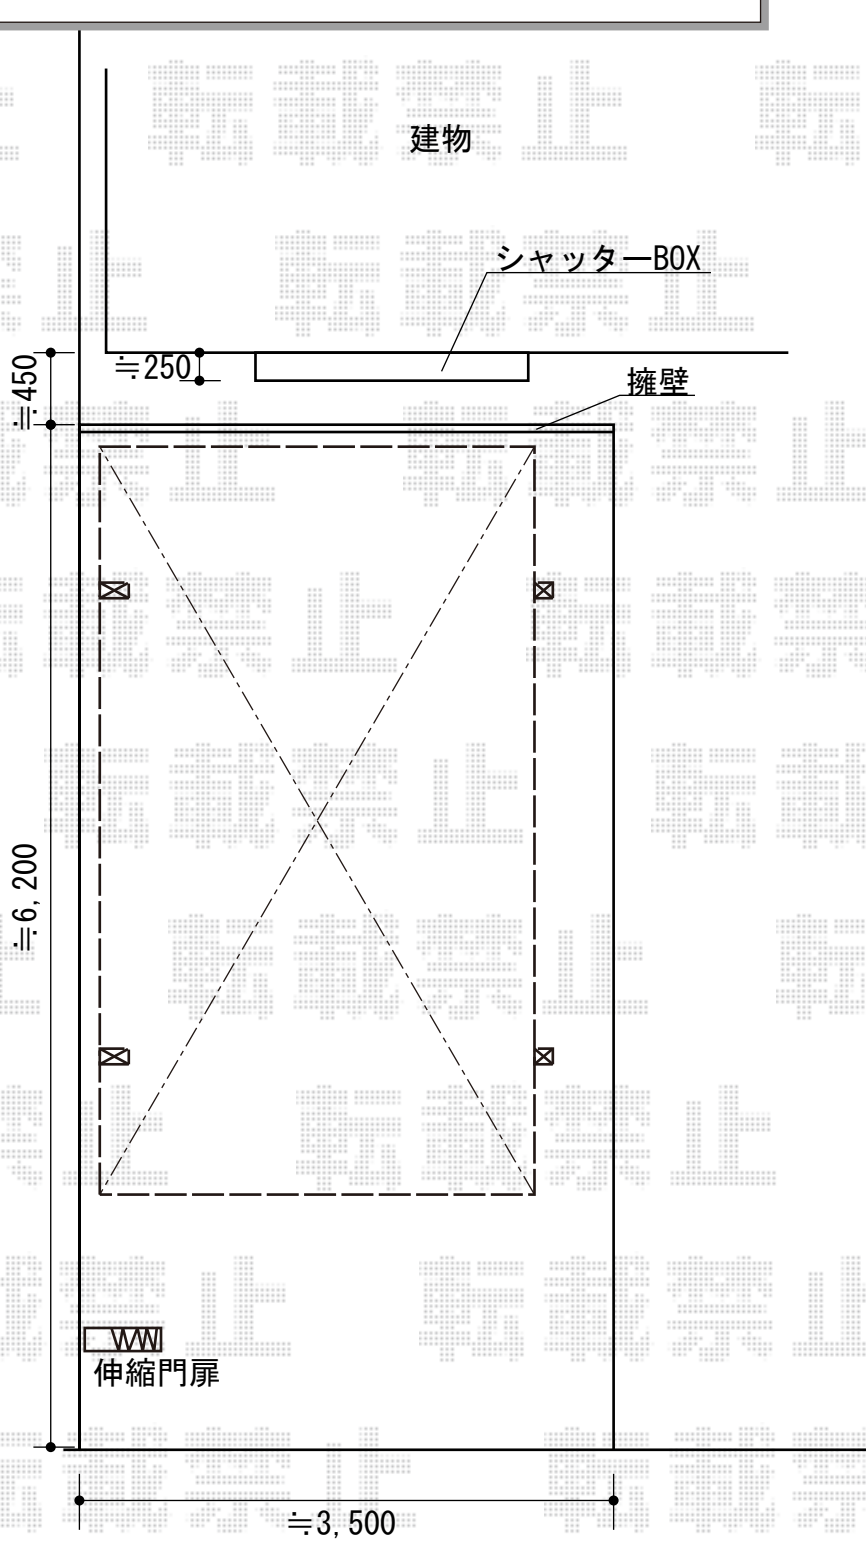

プレシオスポーツ アルファ 施工概略図

Value Select プレシオスポーツ アルファ 積雪～20cm対応
 幅= 2,700mm
 奥行= 5,052mm
 色： ノーブルステン
 屋根材： 熱線遮断ポリカーボネート（スカイブルーマット調）
 柱仕様： ハイルフ柱仕様（有効高 約2,250mm）

担当者	栢田
-----	----