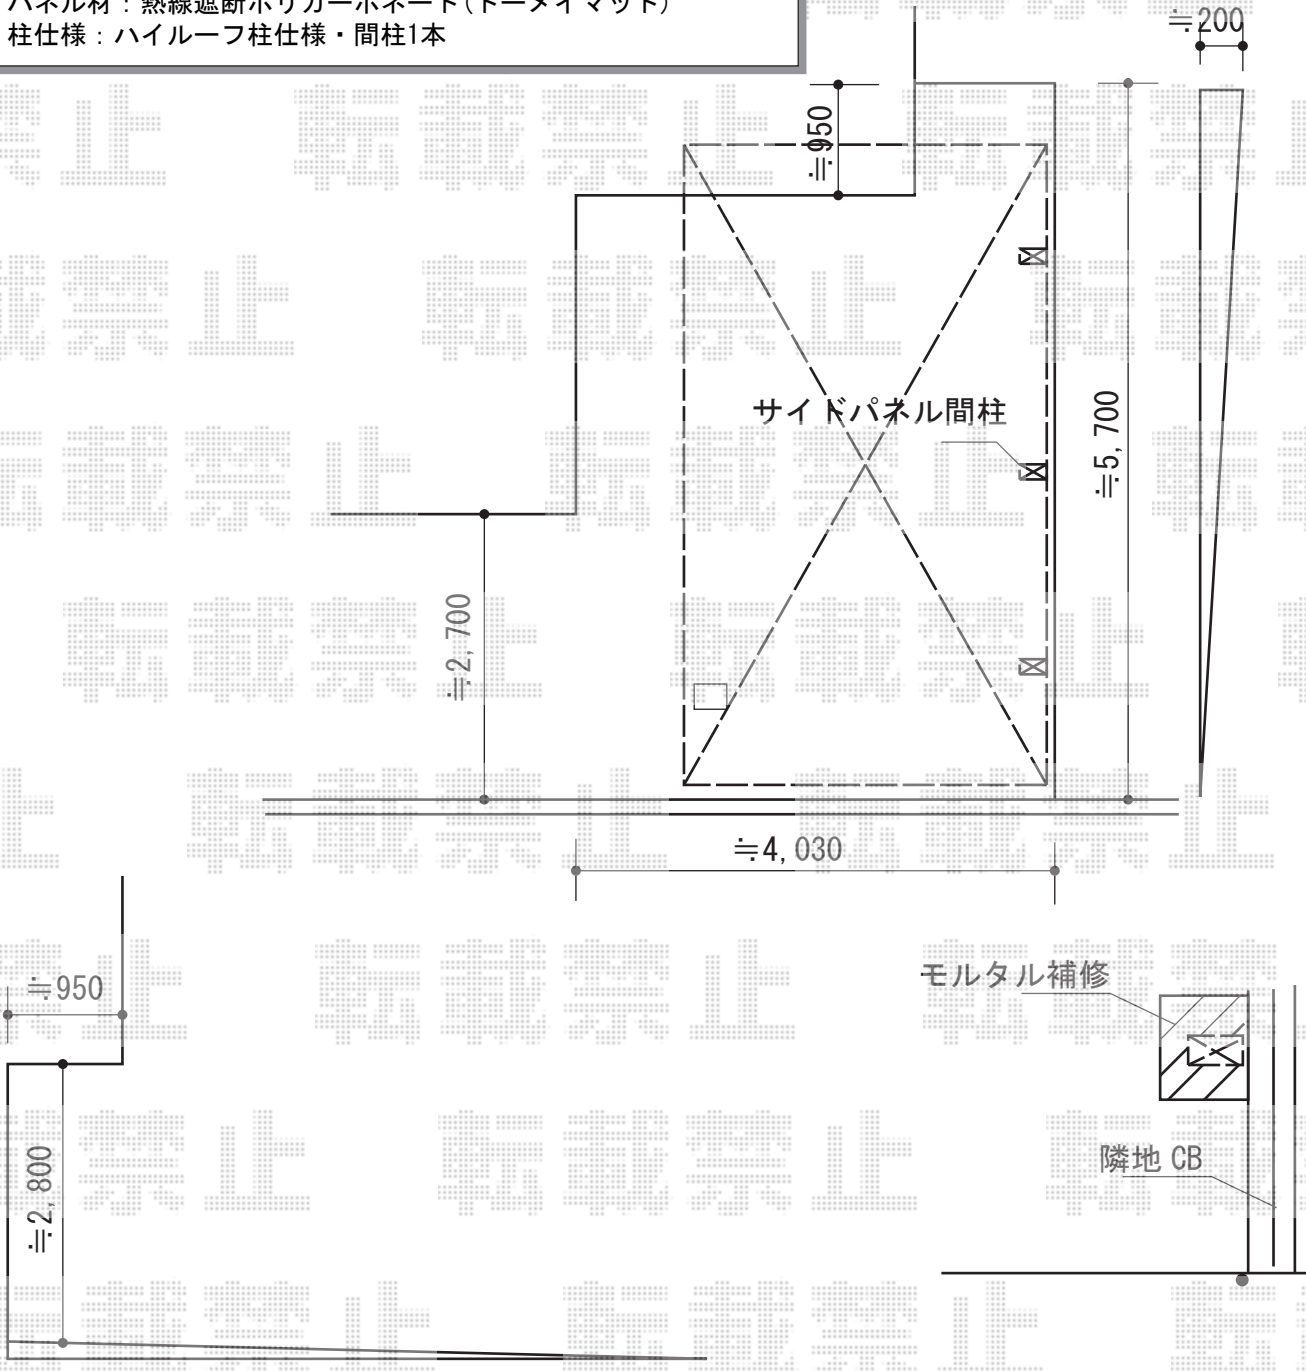

カーポート 施工概略図

YKK AP レイナポートグラン 積雪～20cm対応
 幅=3,000mm
 奥行=5,400mm
 色：プラチナステン
 屋根材：熱線遮断ポリカーボネート(トーマイマット)
 柱仕様：ハイルーフ柱仕様(有効高 約2,350mm)

YKK AP レイナポートグラン用サイドパネル
 奥行サイズ：長さ54用
 高さ=1,873mm
 色：プラチナステン
 パネル材：熱線遮断ポリカーボネート(トーマイマット)
 柱仕様：ハイルーフ柱仕様・間柱1本