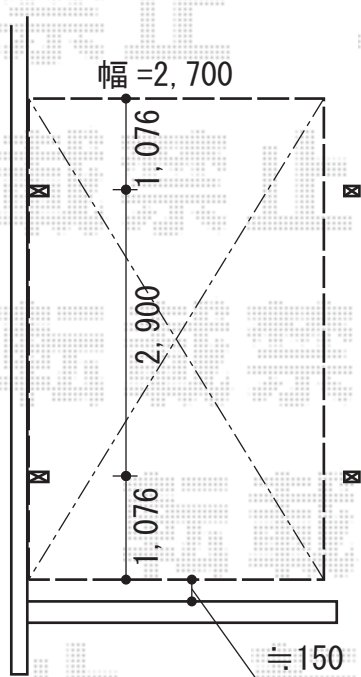

カーポート 施工概略図

Value Select プレシオスポーツ 積雪~20cm対応

幅= 2,700mm

奥行= 5,052mm

色： ノーブルステン

屋根材： 熱線遮断ポリカーボネート（スカイブルーマット調）

柱仕様： ハイルフ柱仕様（有効高 約2,250mm）

Value Select オプション

着脱式補助柱： 2本入り×1/ノーブルステン

屋根ふき材補強部品×1

担当者

西村