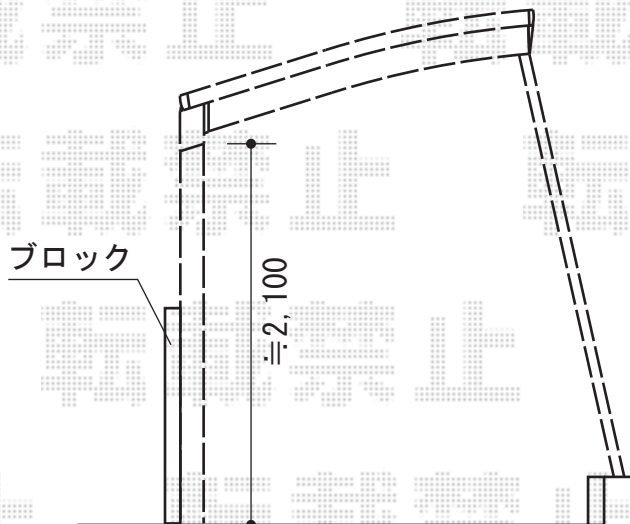

カーポート 施工概略図

Value Select プレシオスポーツ 積雪~20cm対応

幅= 2,700mm

奥行= 5,052mm

色： ノーブルステン

屋根材： 熱線遮断ポリカーボネート（スカイブルーマット調）

柱仕様： ハイルフ柱仕様（有効高 約2,250mm）

Value Select オプション

着脱式補助柱： 2本入り×1/ノーブルステン

屋根ふき材補強部品×1

担当者

西村