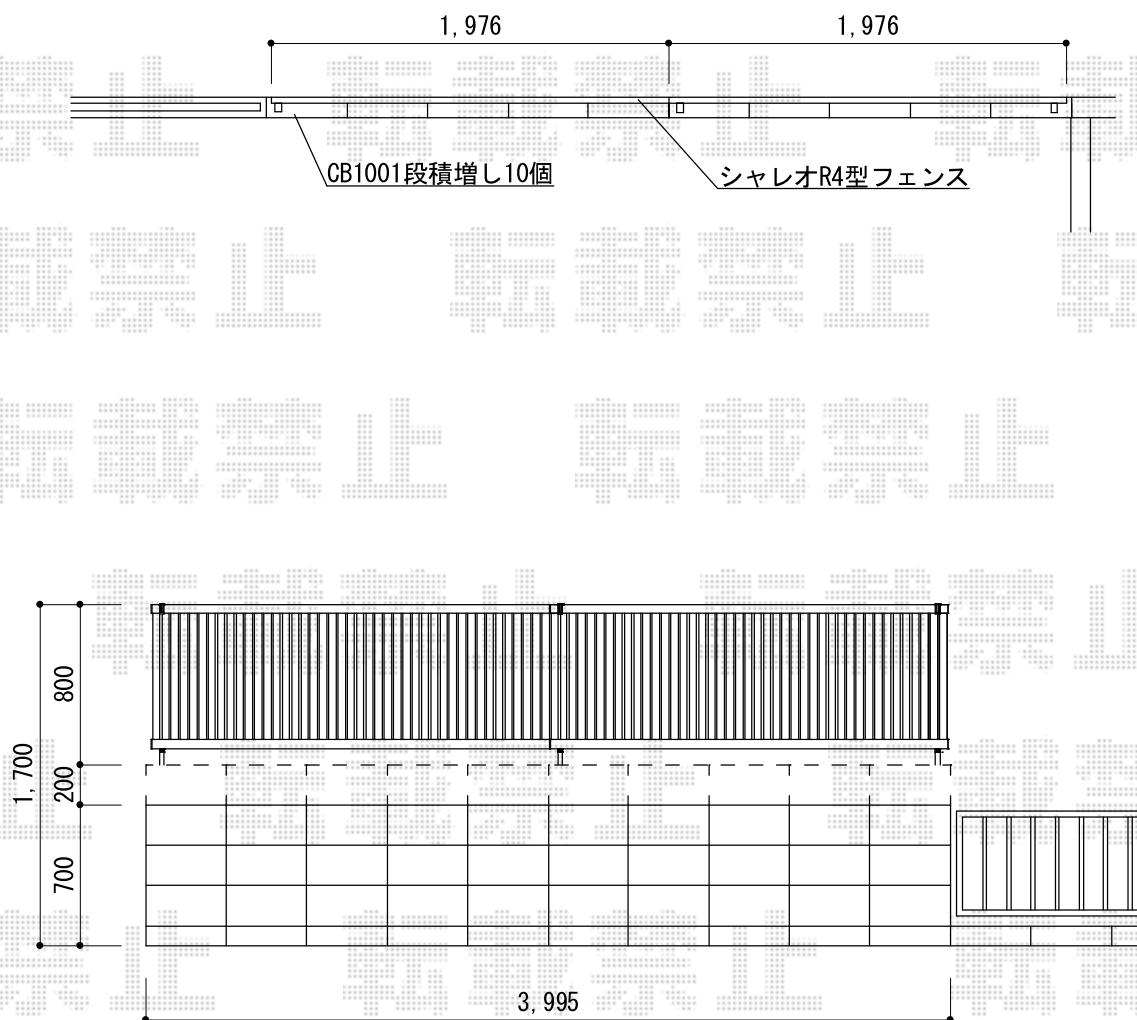

## フェンス 施工概略図

TOEX シャレオR4型フェンス フリーポールタイプ  
本体1枚 (W×H) = (1,975.5×800mm) × 2枚  
柱 : T-8×3本  
部品セットC : 3セット  
端部キャップ : 1セット  
色 : ブロンズ

担当者

伏見