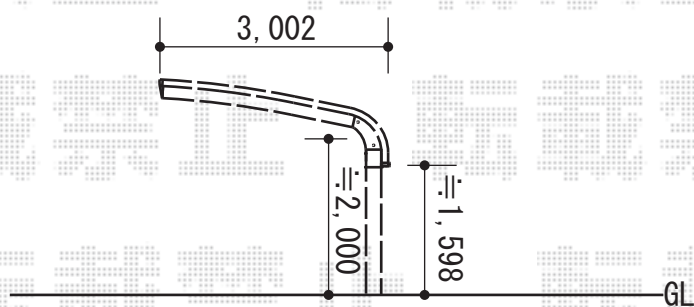

カーポート 施工概略図

YKK AP レイナキャップポートグラン 積雪~20cm対応
 幅=3,002mm
 奥行=5,052mm
 色：プラチナステン
 屋根材：ポリカーボネート（スモークブラウン）
 柱仕様：標準柱仕様（有効高 約2,000mm）

担当者

西村