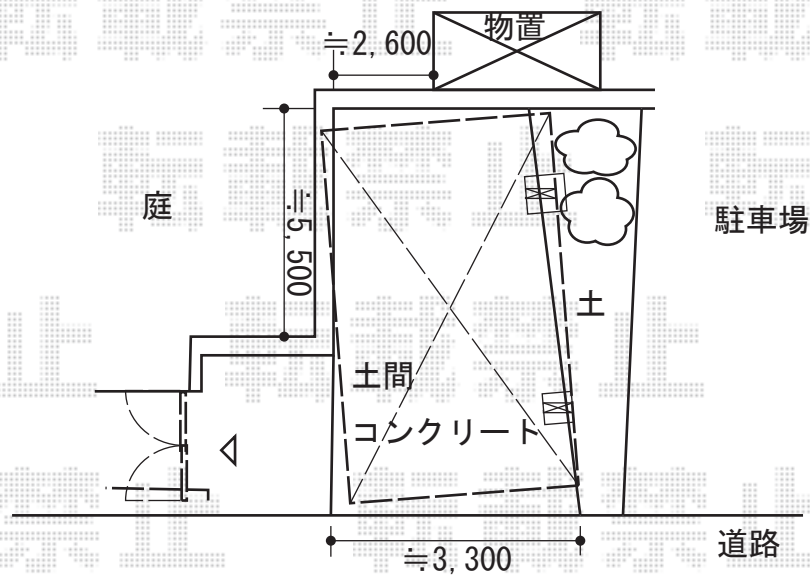

カーポート 施工概略図

YKK AP レイナキャップポートグラン 積雪~20cm対応
 幅=3,002mm
 奥行=5,052mm
 色：プラチナステン
 屋根材：ポリカーボネート（スモークブラウン）
 柱仕様：標準柱仕様（有効高 約2,000mm）

担当者

西村