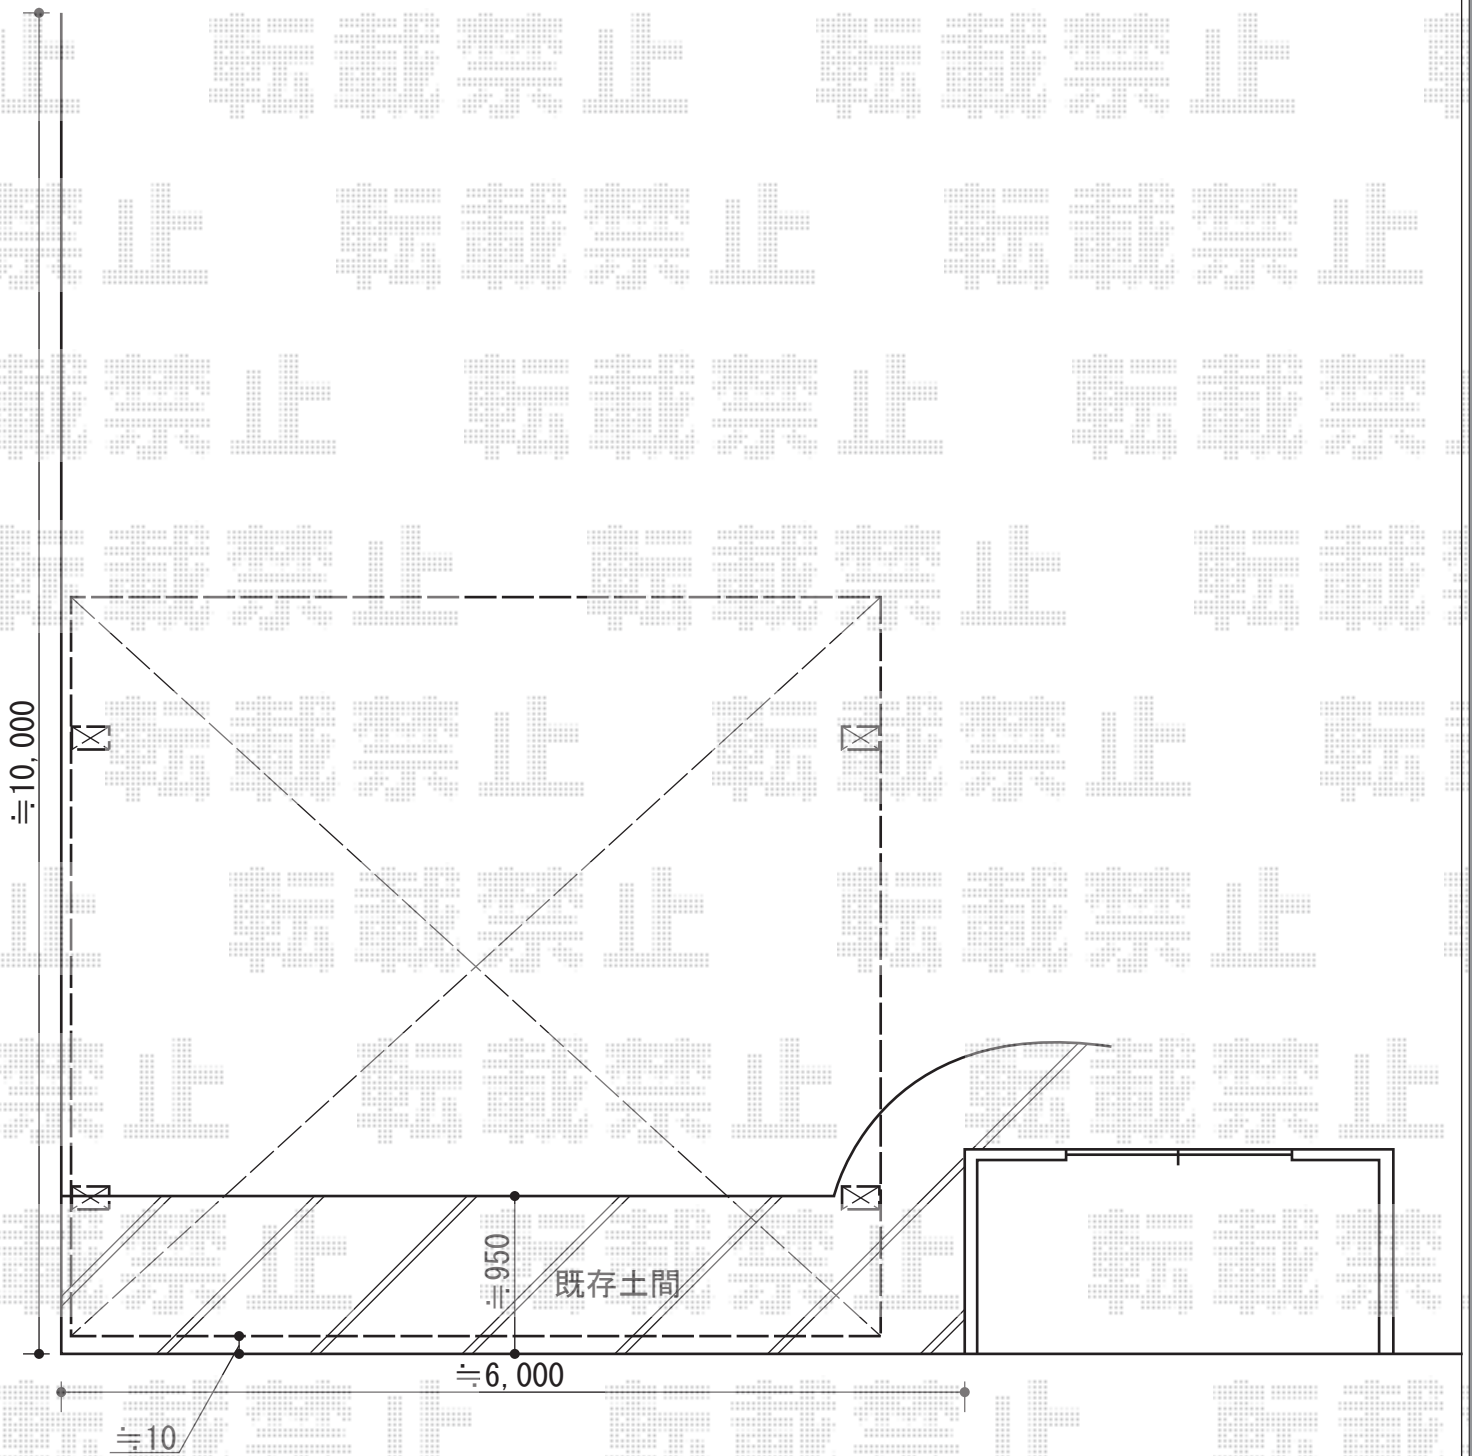

カーポート 施工概略図

トステム カーブポートシグマIII ワイド 積雪~20cm対応
幅= 5,443mm
奥行= 4,980mm
色： ブロンズ
屋根材： 熱線吸収アクアポリカーボネート（ライトブルー）
柱仕様： ロング柱23仕様（有効高 約2,300mm）

担当者	谷岡
-----	----