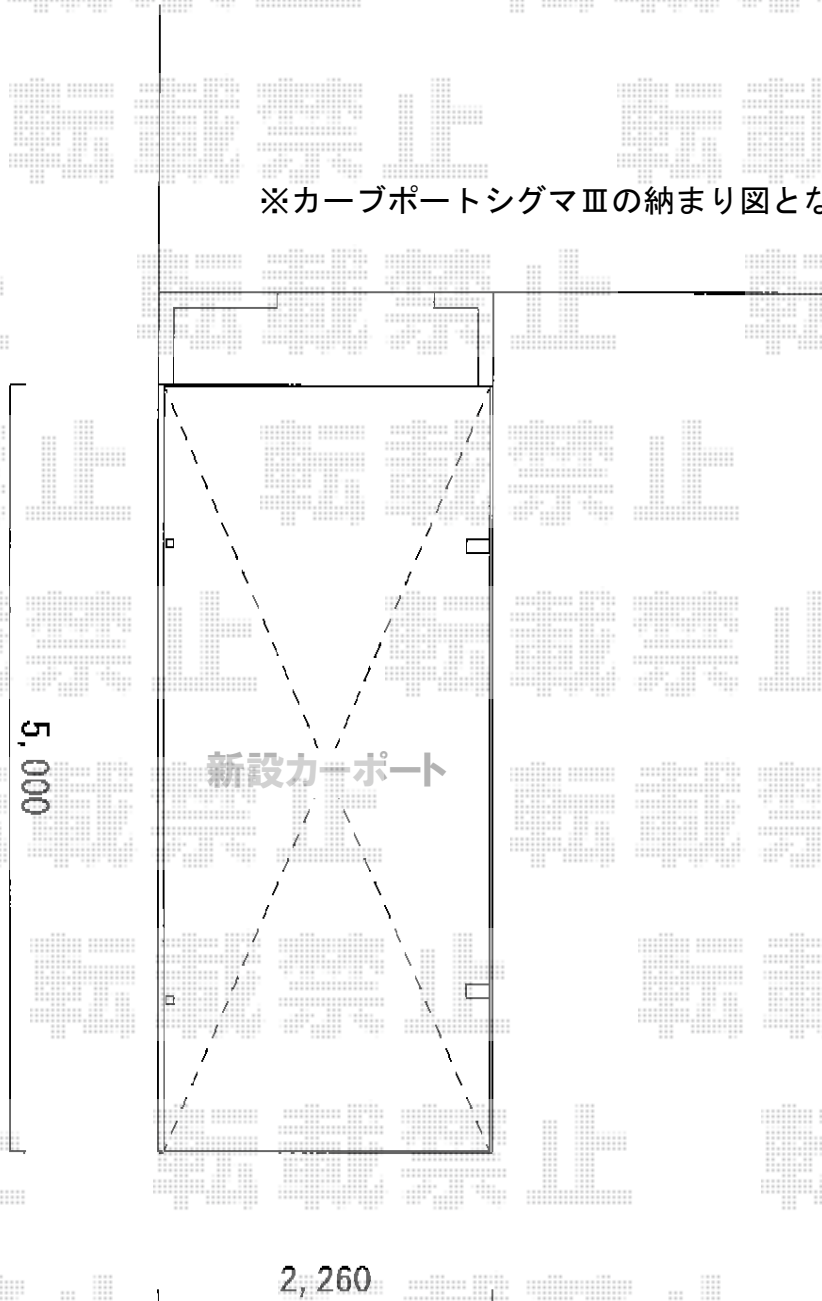

# カーポート 施工概略図

YKK AP カーポート2CP-U型 積雪~20cm対応  
幅= 2,393mm  
奥行= 4,800mm  
色： ホワイト  
屋根材： 【別途】波板ポリカーボネート【未定】  
柱仕様： 標準柱仕様（有効高 約1,800mm）

YKK AP カーポート2CP-U型 サイドパネル  
奥行サイズ： 奥行58用  
高さ： 1,218mm  
色： ホワイト  
パネル材： 波板ポリカーボネート【未定】  
柱仕様： 標準柱仕様（間柱なし）

YKK AP カーポート2CP-U型 収納式サポート柱 3本入り  
色： ホワイト  
数量： 1セット

※カーブポートシグマⅢの納まり図となります

担当者

谷岡