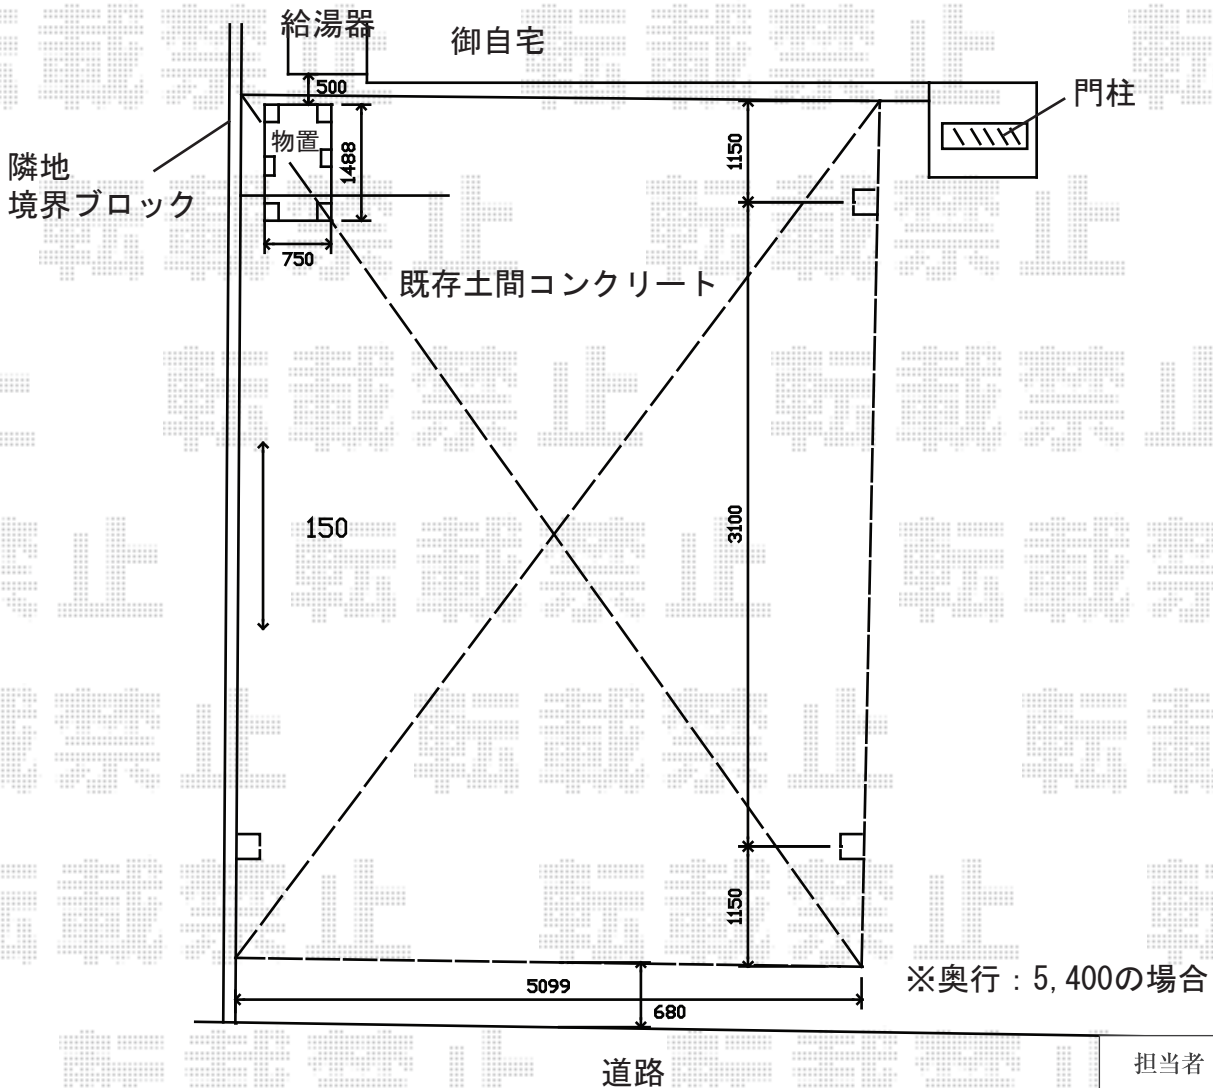

エクステリア 施工概略図

YKK AP レイナツインポートグラン 積雪~20cm対応  
 幅= 5,097mm 奥行= 5,052mmもしくは、5,400  
 色： プラチナステン  
 屋根材： ポリカーボネート（トーマイマット）  
 もしくは、熱線遮断ポリカーボネート（トーマイマット）  
 柱仕様： ハイルーフ柱仕様（有効高 約2,350mm）

屋根ふき材補強部品(2セット)  
 色： カームブラック

タクボ物置 グランプレステージジャスト  
 間口= 1,488mm  
 奥行= 750mm  
 高さ= 1,900mm  
 色： 【未定】  
 屋根タイプ： 標準型  
 耐荷重タイプ： 一般型  
 棚タイプ： 【未定】  
 数量： 1台

道路

担当者

酒井